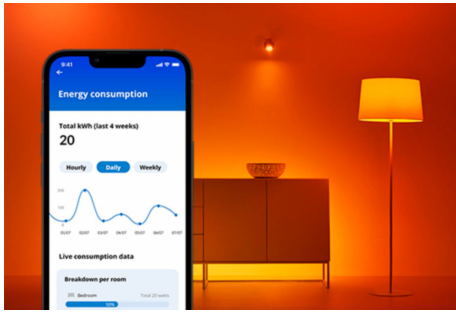

Superslim Ceiling 22W

Med WiZ Super Slim er det enkelt å lyse opp hverdagen. Den store, runde lysflaten fyller rommet med kjølig, blått lys som virker oppkvikkende og gjør det lettere å konsentrere seg, og den kan dimmes til en myk og varm lysfarge når du vil slappe av.

HØYDEPUNKTER

- Justerbart hvit
- Dimensjoner: Ø430
- IP20/plast/hvit

Det er enkelt å sette opp smart belysningsfunksjonalitet

Få fordelene med de smarte funksjonene umiddelbart ved å koble WiZ-lyset til Wi-Fi-nettverket ditt. Styr lysene dine når du ikke er hjemme, ved å planlegge at de skal slås på og av automatisk. Du trenger ikke å installere ekstra maskinvare, som en hub eller en gateway!

Overvåk energiforbruket ditt

Få oversikt over energiforbruket til lysene dine med WiZ-appen. Du kan enkelt se en ukentlig eller daglig rapport som gjør det enklere å holde styr på energiforbruket hjemme.

Skap din egen perfekte lysscene

Skap din egen blanding av moduser med forskjellige farger og hvitt lys for å skape den perfekte lysstemningen i hverdagen. Du trenger bare lagre den nye scenen din, så kan du velge den når som helst med WiZ-appen eller stemmen.