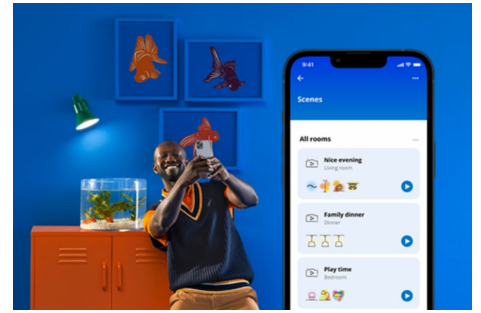

Superslim Ceiling 22W

Med WiZ Super Slim er det enkelt å lyse opp hverdagen. Den store, runde lysflaten fyller rommet med kjølig, blått lys som virker oppkvikkende og gjør det lettere å konsentrere seg, og den kan dimmes til en myk og varm lysfarge når du vil slappe av.

HØYDEPUNKTER

- Justerbart hvit
- Dimensjoner: Ø430
- IP20/plast/hvit

Det er enkelt å sette opp smart belysningsfunksjonalitet

Få fordelene med de smarte funksjonene umiddelbart ved å koble WiZ-lyset til Wi-Fi-nettverket ditt. Styr lysene dine når du ikke er hjemme, ved å planlegge at de skal slås på og av automatisk. Du trenger ikke å installere ekstra maskinvare, som en hub eller en gateway!

Overvåk energiforbruket ditt

Få oversikt over energiforbruket til lysene dine med WiZ-appen. Du kan enkelt se en ukentlig eller daglig rapport som gjør det enklere å holde styr på energiforbruket hjemme.

Skap din egen perfekte lysscene

Skap din egen blanding av moduser med forskjellige farger og hvitt lys for å skape den perfekte lysstemningen i hverdagen. Du trenger bare lagre den nye scenen din, så kan du velge den når som helst med WiZ-appen eller stemmen.