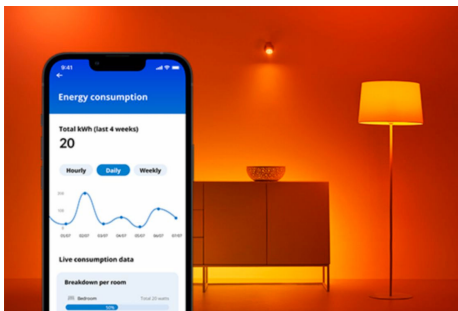

Takpanel 12 W kvadrat

Fyll rommet ditt med hvitt lys som er justerbart for humøret eller formålet ditt. Den slanke designen og den enkle installasjonen gjør den til en komfortabel og sømløs del av rommet ditt.

HØYDEPUNKTER

- Justerbart hvit
- Størrelse: 300*300 mm
- IP20/plast/svart

Det er enkelt å sette opp smart belysningsfunksjonalitet

Få fordelene med de smarte funksjonene umiddelbart ved å koble WiZ-lyset til Wi-Fi-nettverket ditt. Styr lysene dine når du ikke er hjemme, ved å planlegge at de skal slås på og av automatisk. Du trenger ikke å installere ekstra maskinvare, som en hub eller en gateway!

Overvåk energiforbruket ditt

Få oversikt over energiforbruket til lysene dine med WiZ-appen. Du kan enkelt se en ukentlig eller daglig rapport som gjør det enklere å holde styr på energiforbruket hjemme.

Skap din egen perfekte lysscene

Skap din egen blanding av moduser med forskjellige farger og hvitt lys for å skape den perfekte lysstemningen i hverdagen. Du trenger bare lagre den nye scenen din, så kan du velge den når som helst med WiZ-appen eller stemmen.