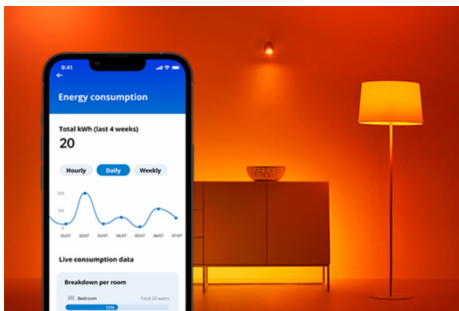

## Takpanel 12 W kvadrat

Fyll rommet ditt med hvitt lys som er justerbart for humøret eller formålet ditt. Den slanke designen og den enkle installasjonen gjør den til en komfortabel og sømløs del av rommet ditt.

## Det er enkelt å sette opp smart belysningsfunksjonalitet

Få fordelene med de smarte funksjonene umiddelbart ved å koble WiZ-lyset til Wi-Fi-nettverket ditt. Styr lysene dine når du ikke er hjemme, ved å planlegge at de skal slås på og av automatisk. Du trenger ikke å installere ekstra maskinvare, som en hub eller en gateway!

## Skap din egen perfekte lysscene

Skap din egen blanding av moduser med forskjellige farger og hvitt lys for å skape den perfekte lysstemningen i hverdagen. Du trenger bare lagre den nye scenen din, så kan du velge den når som helst med WiZ-appen eller stemmen.