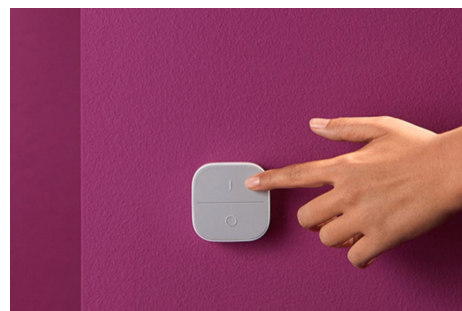

Den rette stemningen med bare ett klikk

Slå lysene på/av med et trykk, og juster lysstyrken med et langt trykk. Den rette stemningen på et blunk!