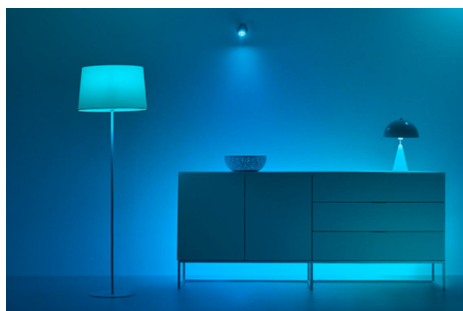

Kontroller enkelt ett eller flere lys i et rom

Dette bærbare kontrolltilbehøret kan kobles til ett rom og utløse alle lysene i det rommet. Enten det er ett eller femti lys! Vil du kontrollere et annet rom i stedet? Bare endre tilbehørets tilknyttede rom i appen.