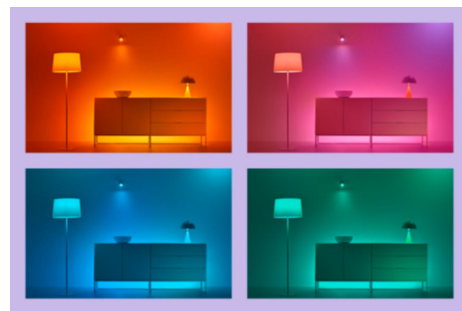

Skap din egen perfekte lysscene

Skap din egen blanding av moduser med forskjellige farger og hvitt lys for å skape den perfekte lysstemningen i hverdagen. Du trenger bare lagre den nye scenen din, så kan du velge den når som helst med WIZ-appen eller stemmen.