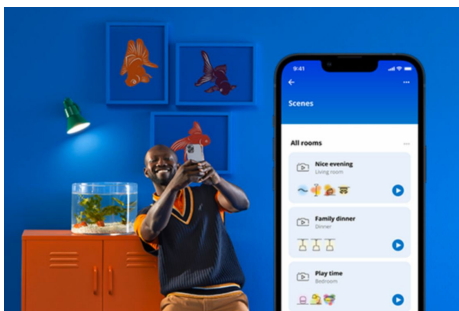

HØYDEPUNKTER

- Smartpære i fullfarge
- Opptil 470 lumen
- Enkel plug-and-play
- Styres med app eller stemmen

Det er enkelt å sette opp smart belysningsfunksjonalitet

Få fordelene med de smarte funksjonene umiddelbart ved å koble WIZ-lyset til Wi-Fi-nettverket ditt. Styr lysene dine når du ikke er hjemme, ved å planlegge at de skal slås på og av automatisk. Du trenger ikke å installere ekstra maskinvare, som en hub eller en gateway!

Ekklusivt SpaceSense™-lys som slås på med bevegelse

Med SpaceSense-teknologien fra WIZ blir lysene dine til bevegelsessensorer. Hvis du har minst to WIZ-lys i et rom, kan du aktivere SpaceSense-funksjonen i WIZ-appen og få lysene til å slå seg på og av automatisk med bevegelsesdeteksjon. Det er enkelt. Det er SpaceSense. Det er WIZ.

Overvåk energiforbruket ditt

Få oversikt over energiforbruket til lysene dine med WIZ-appen. Du kan enkelt se en ukentlig eller daglig rapport som gjør det enklere å holde styr på energiforbruket hjemme.

Skap din egen perfekte lysscene

Skap din egen blanding av moduser med forskjellige farger og hvitt lys for å skape den perfekte lysstemningen i hverdagen. Du trenger bare lagre den nye scenen din, så kan du velge den når som helst med WIZ-appen eller stemmen.