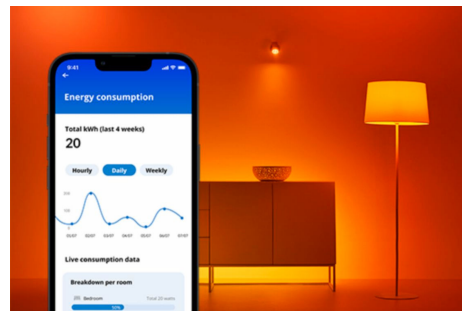

HØYDEPUNKTER

- Smartpære i fullfarge
- Opptil 470 lumen
- Enkel plug-and-play
- Styres med app eller stemmen

Det er enkelt å sette opp smart belysningsfunksjonalitet

Få fordelene med de smarte funksjonene umiddelbart ved å koble WIZ-lyset til Wi-Fi-nettverket ditt. Styr lysene dine når du ikke er hjemme, ved å planlegge at de skal slås på og av automatisk. Du trenger ikke å installere ekstra maskinvare, som en hub eller en gateway!

Ekklusivt SpaceSense™-lys som slås på med bevegelse

Med SpaceSense-teknologien fra WIZ blir lysene dine til bevegelsessensorer. Hvis du har minst to WIZ-lys i et rom, kan du aktivere SpaceSense-funksjonen i WIZ-appen og få lysene til å slå seg på og av automatisk med bevegelsesdeteksjon. Det er enkelt. Det er SpaceSense. Det er WIZ.

Overvåk energiforbruket ditt

Få oversikt over energiforbruket til lysene dine med WIZ-appen. Du kan enkelt se en ukentlig eller daglig rapport som gjør det enklere å holde styr på energiforbruket hjemme.

Skap din egen perfekte lysscene

Skap din egen blanding av moduser med forskjellige farger og hvitt lys for å skape den perfekte lysstemningen i hverdagen. Du trenger bare lagre den nye scenen din, så kan du velge den når som helst med WIZ-appen eller stemmen.