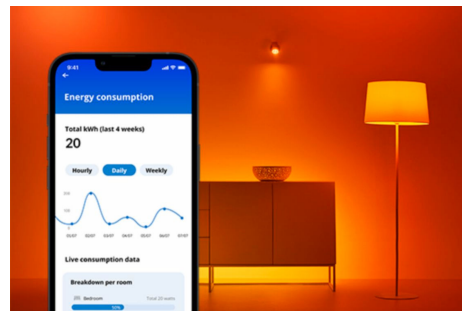

Lyskilde, 40 W P45 E14

Liten størrelse, maksimal ytelse – E14 LED-lyskilder i full farge. Disse smarte lyskildene passer til mindre armaturer, men sparer ikke på lysmengden. Velg den perfekte fargen for det du har på gang – enten det er en fest, en elegant middag eller å slappe av på sofaen med en god film. Du kan også lage tidsplaner for å automatisk gå over til den perfekte atmosfæren etter hvert som behovene og humøret endres. Alt kan styres via Wi-Fi med WiZ-appen, WiZ-fjernkontrollen eller stemmen din.

HØYDEPUNKTER

- Smartpære i fullfarge
- Opptil 470 lumen
- Enkel plug-and-play
- Styres med app eller stemmen

Det er enkelt å sette opp smart belysningsfunksjonalitet

Få fordelene med de smarte funksjonene umiddelbart ved å koble WiZ-lyset til Wi-Fi-nettverket ditt. Styr lysene dine når du ikke er hjemme, ved å planlegge at de skal slås på og av automatisk. Du trenger ikke å installere ekstra maskinvare, som en hub eller en gateway!

Ekklusivt SpaceSense™-lys som slås på med bevegelse

Med SpaceSense-teknologien fra WiZ blir lysene dine til bevegelsessensorer. Hvis du har minst to WiZ-lys i et rom, kan du aktivere SpaceSense-funksjonen i WiZ-appen og få lysene til å slå seg på og av automatisk med bevegelsesdeteksjon. Det er enkelt. Det er SpaceSense. Det er WiZ.

Skap din egen perfekte lysscene

Skap din egen blanding av moduser med forskjellige farger og hvitt lys for å skape den perfekte lysstemningen i hverdagen. Du trenger bare lagre den nye scenen din, så kan du velge den når som helst med WiZ-appen eller stemmen.