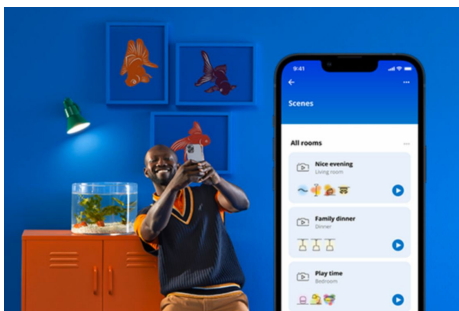

HØYDEPUNKTER

- Smartpære i fullfarge
- Opptil 470 lumen
- Enkel plug-and-play
- Styres med app eller stemmen

Det er enkelt å sette opp smart belysningsfunksjonalitet

Få fordelene med de smarte funksjonene umiddelbart ved å koble WiZ-lyset til Wi-Fi-nettverket ditt. Styr lysene dine når du ikke er hjemme, ved å planlegge at de skal slås på og av automatisk. Du trenger ikke å installere ekstra maskinvare, som en hub eller en gateway!

Ekklusivt SpaceSense™-lys som slås på med bevegelse

Med SpaceSense-teknologien fra WiZ blir lysene dine til bevegelsessensorer. Hvis du har minst to WiZ-lys i et rom, kan du aktivere SpaceSense-funksjonen i WiZ-appen og få lysene til å slå seg på og av automatisk med bevegelsesdeteksjon. Det er enkelt. Det er SpaceSense. Det er WiZ.

Overvåk energiforbruket ditt

Få oversikt over energiforbruket til lysene dine med WiZ-appen. Du kan enkelt se en ukentlig eller daglig rapport som gjør det enklere å holde styr på energiforbruket hjemme.

Skap din egen perfekte lysscene

Skap din egen blanding av moduser med forskjellige farger og hvitt lys for å skape den perfekte lysstemningen i hverdagen. Du trenger bare lagre den nye scenen din, så kan du velge den når som helst med WiZ-appen eller stemmen.