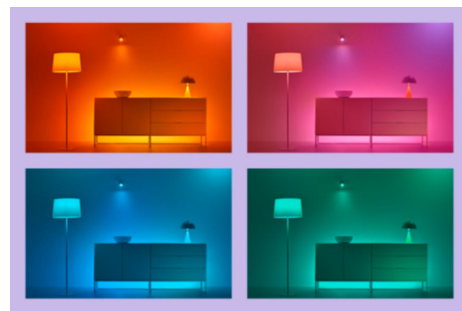

Skap din egen perfekte lysscene

Skap din egen blanding av moduser med forskjellige farger og hvitt lys for å skape den perfekte lysstemningen i hverdagen. Du trenger bare lagre den nye scenen din, så kan du velge den når som helst med WiZ-appen eller stemmen.