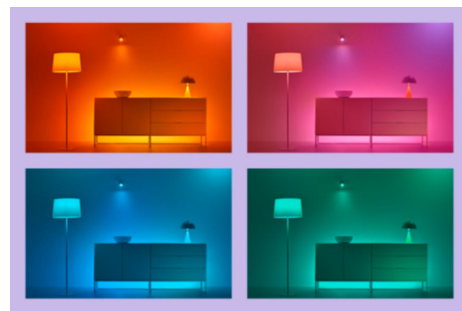

Millioner av farger og skiftende lysmoduser som lyser opp dagen din

Du kan velge en lysfarge du liker, eller bare bruke en av de dynamiske lysmodusene vi har designet for deg. Du kan for eksempel skape en fantastisk atmosfære og løfte humøret med Bål eller Hav.