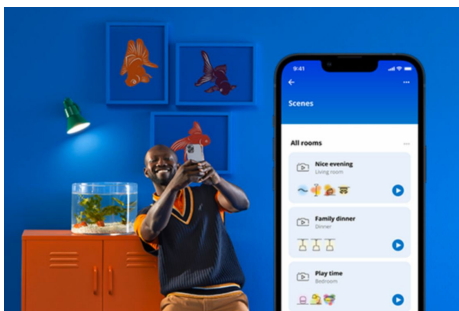

## Det er enkelt å sette opp smart belyningsfunksjonalitet

Få fordelene med de smarte funksjonene umiddelbart ved å koble WiZ-lyset til Wi-Fi-nettverket ditt. Styr lysene dine når du ikke er hjemme, ved å planlegge at de skal slås på og av automatisk. Du trenger ikke å installere ekstra maskinvare, som en hub eller en gateway!

## Ekklusivt SpaceSense™-lys som slås på med bevegelse

Med SpaceSense-teknologien fra WiZ blir lysene dine til bevegelsessensorer. Hvis du har minst to WiZ-lys i et rom, kan du aktivere SpaceSense-funksjonen i WiZ-appen og få lysene til å slå seg på og av automatisk med bevegelsesdeteksjon. Det er enkelt. Det er SpaceSense. Det er WiZ.

## Overvåk energiforbruket ditt

Få oversikt over energiforbruket til lysene dine med WiZ-appen. Du kan enkelt se en ukentlig eller daglig rapport som gjør det enklere å holde styr på energiforbruket hjemme.

## Skap din egen perfekte lysscene

Skap din egen blanding av moduser med forskjellige farger og hvitt lys for å skape den perfekte lysstemningen i hverdagen. Du trenger bare lagre den nye scenen din, så kan du velge den når som helst med WiZ-appen eller stemmen.