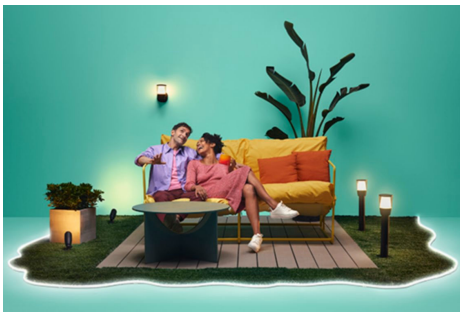

Lyslenker

Sett farge på hjemmet ditt med et spekter av nyanser du kan tilpasse for å gjøre de spesielle øyeblikkene enda mer minneverdige. Bruk det eksisterende Wi-Fi-nettverket ditt for å styre med WiZ-appen eller stemmen.

HØYDEPUNKTER

- Fullfarge
- Lavspenning
- Egnert for utendørs bruk

Øyeblikkelig oppsett for all smartbelysning

Få tilgang til alle de smarte funksjonene ved å koble de nye lysene til ditt eksisterende Wi-Fi. Du kan styre lyset når du er borte fra hjemmet og angi tidsplaner for å slå dem på og av automatisk. Alt uten å måtte installere ekstra maskinvare. Hold kontrollere innenfor Wi-Fi-rekkevidde, så er alle tilkoblede lys fullt kontrollerbare selv utenfor Wi-Fi-rekkevidde.

Lag din perfekte utendørs lysscene

Bland forskjellige farger og hvite lysmoduser for å skape den perfekte lysatmosfæren for dine perfekte hageøyeblikk. Lagre scenen din og slå på den når du vil med stemmestyring, appen, eller med smart tilbehør.