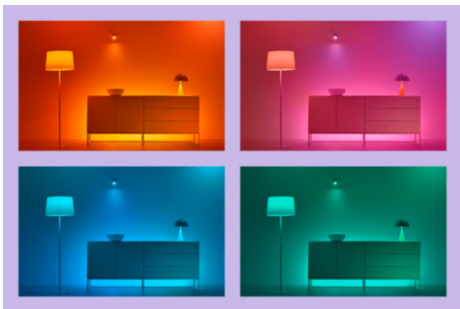

Millioner av farger og skiftende lysmoduser som lyser opp dagen din

Du kan velge en lysfarge du liker, eller bare bruke en av de dynamiske lysmodusene vi har designet for deg. Du kan for eksempel skape en fantastisk atmosfære og løfte humøret med Bål eller Hav.