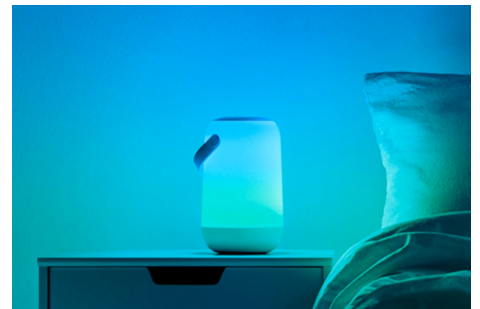

Bærbar lampe

Gjør rommet ditt helt unikt ved å utforske et utall kombinasjoner av mykt lys og fargerike graderinger. Ta med deg det bærbare LED-lyset hvor som helst innendørs eller utendørs, og gjør kosekroken ekstra innbydende.

HØYDEPUNKTER

- I full farge
- Lyseffekt med doble soner
- Styres via berøringspanel

Det er enkelt å sette opp smart belysningsfunksjonalitet

Få fordelene med de smarte funksjonene umiddelbart ved å koble WIZ-lyset til Wi-Fi-nettverket ditt. Styr lysene dine når du ikke er hjemme, ved å planlegge at de skal slås på og av automatisk. Du trenger ikke å installere ekstra maskinvare, som en hub eller en gateway!

Millioner av farger og skiftende lysmoduser som lyser opp dagen din

Du kan velge en lysfarge du liker, eller bare bruke en av de dynamiske lysmodusene vi har designet for deg. Du kan for eksempel skape en fantastisk atmosfære og løfte humøret med Bål eller Hav.

Skap den rette stemningen med justerbart varmt til kjølig hvitt lys

Velg blant et stort utvalg av oppkvikkende kjølig hvitt til mykt, varmt hvitt lys, eller velg blant de forhåndsinnstilte modusene som Fokus og Relax for å skape den beste stemningen for aktivitetene dine.