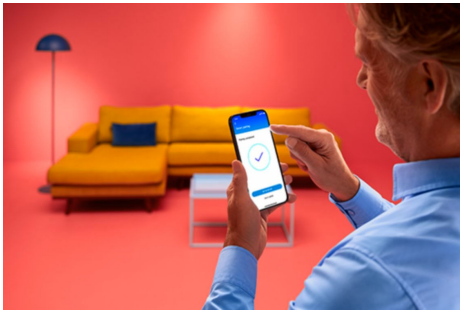

Bærbar lampe

Gjør rommet ditt helt unikt ved å utforske et utall kombinasjoner av mykt lys og fargerike graderinger. Ta med deg det bærbare LED-lyset hvor som helst innendørs eller utendørs, og gjør kosekroken ekstra innbydende.

HØYDEPUNKTER

- I full farge
- Lyseffekt med doble soner
- Styres via berøringspanel

Det er enkelt å sette opp smart belysningsfunksjonalitet

Få fordelene med de smarte funksjonene umiddelbart ved å koble WIZ-lyset til Wi-Fi-nettverket ditt. Styr lysene dine når du ikke er hjemme, ved å planlegge at de skal slås på og av automatisk. Du trenger ikke å installere ekstra maskinvare, som en hub eller en gateway!

Ekklusivt SpaceSense™-lys som slås på med bevegelse

Med SpaceSense-teknologien fra WIZ blir lysene dine til bevegelsessensorer. Hvis du har minst to WIZ-lys i et rom, kan du aktivere SpaceSense-funksjonen i WIZ-appen og få lysene til å slå seg på og av automatisk med bevegelsesdeteksjon. Det er enkelt. Det er SpaceSense. Det er WIZ.

Lyseffekt med to soner, overalt

Prøv alle slags lysfarger for å skape en unik fargegradient som virkelig passer for deg. Lek med dynamiske lysmoduser for å lage scener som passer til humøret ditt. Den øvre og nedre deler av lampen avgir forskjellige farger.