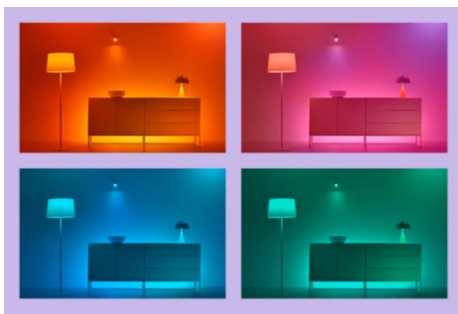

## Skap din egen perfekte lysscene

Skap din egen blanding av moduser med forskjellige farger og hvitt lys for å skape den perfekte lysstemningen i hverdagen. Du trenger bare lagre den nye scenen din, så kan du velge den når som helst med WIZ-appen eller stemmen.