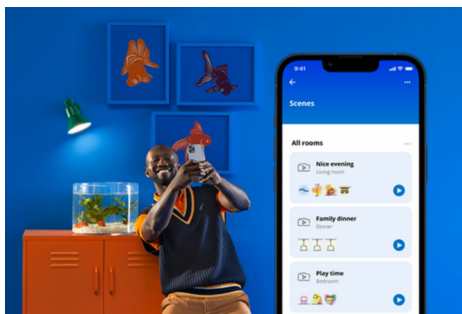

## Det er enkelt å sette opp smart belysningsfunksjonalitet

Få fordelene med de smarte funksjonene umiddelbart ved å koble WIZ-lyset til Wi-Fi-nettverket ditt. Styr lysene dine når du ikke er hjemme, ved å planlegge at de skal slås på og av automatisk. Du trenger ikke å installere ekstra maskinvare, som en hub eller en gateway!

## Ekklusivt SpaceSense™-lys som slås på med bevegelse

Med SpaceSense-teknologien fra WIZ blir lysene dine til bevegelsessensorer. Hvis du har minst to WIZ-lys i et rom, kan du aktivere SpaceSense-funksjonen i WIZ-appen og få lysene til å slå seg på og av automatisk med bevegelsesdeteksjon. Det er enkelt. Det er SpaceSense. Det er WIZ.

## Skap din egen perfekte lysscene

Skap din egen blanding av moduser med forskjellige farger og hvitt lys for å skape den perfekte lysstemningen i hverdagen. Du trenger bare lagre den nye scenen din, så kan du velge den når som helst med WIZ-appen eller stemmen.