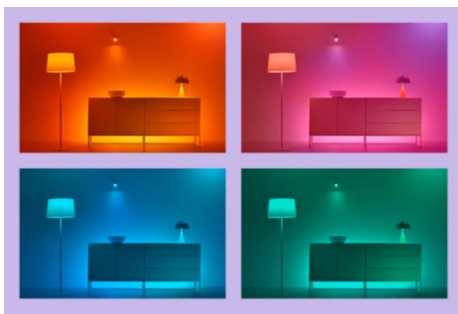

Lyslinje

Hvis du trenger aksentbelysning i en hylle eller et hjørne, kan du prøve lyslinjen vår. Denne slanke linjen avgir lys i et utall farger og får lett plass på trange steder. Du justerer lysvinkelen ved å legge den over på en av sidene. Vil du ha et lengre lys? Koble til enda en linje for dobbel effekt.

Ekklusivt SpaceSense™-lys som slås på med bevegelse

Med SpaceSense-teknologien fra WIZ blir lysene dine til bevegelsessensorer. Hvis du har minst to WIZ-lys i et rom, kan du aktivere SpaceSense-funksjonen i WIZ-appen og få lysene til å slå seg på og av automatisk med bevegelsesdeteksjon. Det er enkelt. Det er SpaceSense. Det er WIZ.

Skap din egen perfekte lysscene

Skap din egen blanding av moduser med forskjellige farger og hvitt lys for å skape den perfekte lysstemningen i hverdagen. Du trenger bare lagre den nye scenen din, så kan du velge den når som helst med WIZ-appen eller stemmen.