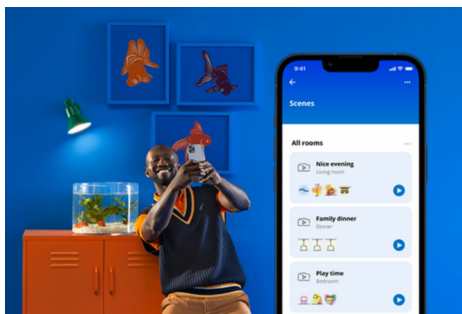

Lyslinje

Hvis du trenger aksentbelysning i en hylle eller et hjørne, kan du prøve lyslinjen vår. Denne slanke linjen avgir lys i et utall farger og får lett plass på trange steder. Du justerer lysvinkelen ved å legge den over på en av sidene. Vil du ha et lengre lys? Koble til enda en linje for dobbel effekt.

HØYDEPUNKTER

- I full farge
- Allsidig lyslinje
- Enkel plug-and-play

Det er enkelt å sette opp smart belysningsfunksjonalitet

Få fordelene med de smarte funksjonene umiddelbart ved å koble WIZ-lyset til Wi-Fi-nettverket ditt. Styr lysene dine når du ikke er hjemme, ved å planlegge at de skal slås på og av automatisk. Du trenger ikke å installere ekstra maskinvare, som en hub eller en gateway!

Ekklusivt SpaceSense™-lys som slås på med bevegelse

Med SpaceSense-teknologien fra WIZ blir lysene dine til bevegelsessensorer. Hvis du har minst to WIZ-lys i et rom, kan du aktivere SpaceSense-funksjonen i WIZ-appen og få lysene til å slå seg på og av automatisk med bevegelsesdeteksjon. Det er enkelt. Det er SpaceSense. Det er WIZ.

Skap din egen perfekte lysscene

Skap din egen blanding av moduser med forskjellige farger og hvitt lys for å skape den perfekte lysstemningen i hverdagen. Du trenger bare lagre den nye scenen din, så kan du velge den når som helst med WIZ-appen eller stemmen.