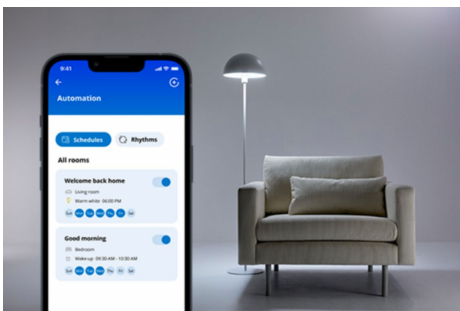

Smart Plug

Gjør alle stikkontakter smarte med WiZ smart plug, som inkluderer en strømmåler for å måle hvor mye strøm kontakten bruker. Styr smart plug med WiZ-appen eller stemmen din – slå på for eksempel den tradisjonelle favorittlampen med bare et trykk.

HØYDEPUNKTER

- Plug and Play
- Med strømmåler
- Styres med app eller stemmen

Øyeblikkelig oppsett for alle smarthusfunksjonene dine

Begynn å bruke alle smarthusfunksjonene dine enkelt ved å koble den nye WIZ-enheten til Wi-Fi-nettverket. Kontroller lysene og enhetene dine selv mens du er borte fra hjemmet, og angi tidsplaner for å slå dem av og på automatisk. Du trenger ikke å installere ekstra maskinvare, som en hub eller en gateway!

Styr med en hvilken som helst Matter-smarthjemplattform

Dette produktet er Matter-sertifisert, noe som gir enkel styring gjennom Google Home, Amazon Alexa, Apple Home eller en hvilken som helst annen Matter-basert smarthjemplattform du velger.

Gjør hverdagsenheter smarte: lamper, vifter og mer.

Du kan styre vanlige lamper, dekorative lys, vifter, kaffemaskinen din eller annet. Bruk WIZ til å styre enheter som bare trenger strøm for å være på, for oppkobling og for å reagere på appen.