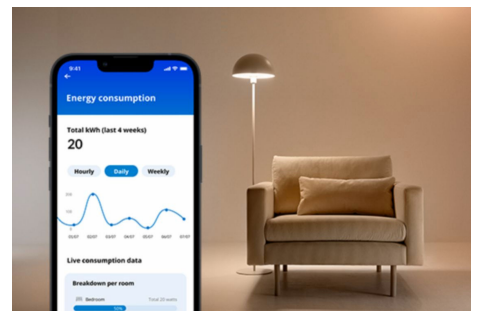

HØYDEPUNKTER

- Plug and Play
- Med strømmåler
- Styres med app eller stemmen

Øyeblikkelig oppsett for alle smarthusfunksjonene dine

Begynn å bruke alle smarthusfunksjonene dine enkelt ved å koble den nye WIZ-enheten til Wi-Fi-nettverket. Kontroller lysene og enhetene dine selv mens du er borte fra hjemmet, og angi tidsplaner for å slå dem av og på automatisk. Du trenger ikke å installere ekstra maskinvare, som en hub eller en gateway!

Gjør hverdagsenheter smarte: lamper, vifter og mer.

Du kan styre vanlige lamper, dekorative lys, vifter, kaffemaskinen din eller annet. Bruk WIZ til å styre enheter som bare trenger strøm for å være på, for oppkobling og for å reagere på appen.

Enkel planlegging og automatisering av smarte lys og enheter

Planlegg at hjemmelysene eller -apparatene dine skal slås på eller av automatisk, og følg dine daglige eller ukentlige rutiner. Automatiser lysene og enhetene dine for å holde deg av når de ikke er nødvendige, for å være trygge og spare energi.

Innebygd strømmåler som overvåker energiforbruket

Denne smartpluggen har en innebygd strømmåler, som overvåker energiforbruket til en enhet som er koblet til den. Finn ut hvor mye energi enheten din bruker, ved å se på det visuelle sammendraget i WIZ-appen.