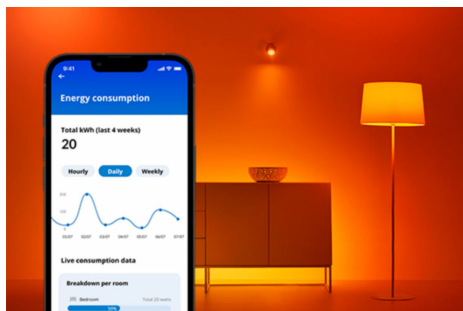

WiZ

Lyskilde med matt glass, 60 W A60 E27

Med denne matte WiZ A60-smartpæren kan du få det tradisjonelle utseendet til en glødelampe i glass med smart, varmt eller kjølig hvitt lys. Bruk den med WiZ-appen eller stemmen din for å dempe og lyse, eller bruk forhåndsinnstilte lysmodi på Wi-Fi-oppsett.

HØYDEPUNKTER

- Tunable white smartpære
- Opptil 806 lumen
- Enkel plug-and-play
- Styres med app eller stemmen

Elegant matt glass

Denne lyskilden har en klassisk form og elegant, matt glass. Den er perfekt for lysarmaturer med eksponert lys og skaper en vakker, glødende glorieeffekt.

Det er enkelt å sette opp smart belysningsfunksjonalitet

Få fordelene med de smarte funksjonene umiddelbart ved å koble WiZ-lyset til Wi-Fi-nettverket ditt. Styr lysene dine når du ikke er hjemme, ved å planlegge at de skal slås på og av automatisk. Du trenger ikke å installere ekstra maskinvare, som en hub eller en gateway!

Eksklusivt SpaceSense™-lys som slås på med bevegelse

Med SpaceSense-teknologien fra WiZ blir lysene dine til bevegelsessensorer. Hvis du har minst to WiZ-lys i et rom, kan du aktivere SpaceSense-funksjonen i WiZ-appen og få lysene til å slå seg på og av automatisk med bevegelsesdeteksjon. Det er enkelt. Det er SpaceSense. Det er WiZ.