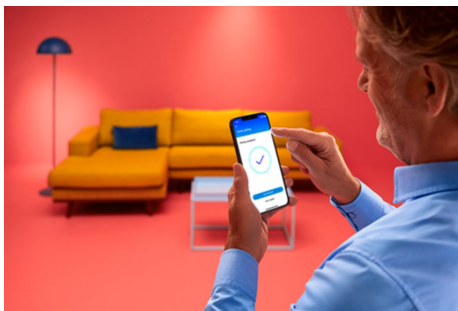

WiZ

Lyskilde med matt glass, 60 W A60 E27

Med denne matte WiZ A60-smartpæren kan du få det tradisjonelle utseendet til en glødelampe i glass med smart, varmt eller kjølig hvitt lys. Bruk den med WiZ-appen eller stemmen din for å dempe og lyse, eller bruk forhåndsinnstilte lysmodi på Wi-Fi-oppsett.

HØYDEPUNKTER

- Tunable white smartpære
- Opptil 806 lumen
- Enkel plug-and-play
- Styres med app eller stemmen

Elegant matt glass

Denne lyskilden har en klassisk form og elegant, matt glass. Den er perfekt for lysarmaturer med eksponert lys og skaper en vakker, glødende glorieeffekt.

Det er enkelt å sette opp smart belysningsfunksjonalitet

Få fordelene med de smarte funksjonene umiddelbart ved å koble WiZ-lyset til Wi-Fi-nettverket ditt. Styr lysene dine når du ikke er hjemme, ved å planlegge at de skal slås på og av automatisk. Du trenger ikke å installere ekstra maskinvare, som en hub eller en gateway!

Eksklusivt SpaceSense™-lys som slås på med bevegelse

Med SpaceSense-teknologien fra WiZ blir lysene dine til bevegelsessensorer. Hvis du har minst to WiZ-lys i et rom, kan du aktivere SpaceSense-funksjonen i WiZ-appen og få lysene til å slå seg på og av automatisk med bevegelsesdeteksjon. Det er enkelt. Det er SpaceSense. Det er WiZ.