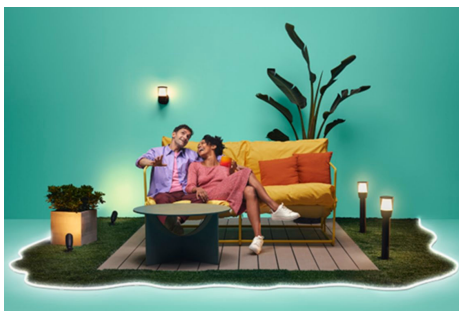

Lag din perfekte utendørs lysscene

Bland forskjellige farger og hvite lysmoduser for å skape den perfekte lysatmosfæren for dine perfekte hageøyeblikk. Lagre scenen din og slå på den når du vil med stemmestyring, appen, eller med smart tilbehør.