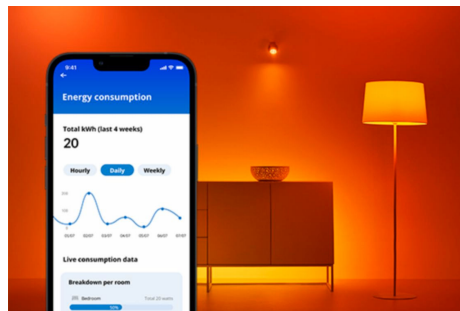

## Mignon, 40 W C37 E14 x2

Bring menneskesentrert belysning inn i livet ditt med denne smarte WiZ LED stearinlysformede lyspæren. Bruk forskjellige nyanser fra varmt til kjølig hvitt for å hjelpe deg med å fokusere eller slappe av. Du kan lage en tidsplan som skruer lysene av og på i henhold til dine daglige eller ukentlige rutiner, styre det med smarttelefonen eller stemmen din og ha fjerntilgang til lysene dine selv når du ikke er hjemme. WiZ-lys kobler til ditt eksisterende Wi-Fi og det kreves ingen annen maskinvare.

## HØYDEPUNKTER

- Tunable white smartpære
- Opptil 470 lumen
- Enkel plug-and-play
- Styres med app eller stemmen

## Det er enkelt å sette opp smart belyningsfunksjonalitet

Få fordelene med de smarte funksjonene umiddelbart ved å koble WiZ-lyset til Wi-Fi-nettverket ditt. Styr lysene dine når du ikke er hjemme, ved å planlegge at de skal slås på og av automatisk. Du trenger ikke å installere ekstra maskinvare, som en hub eller en gateway!

## Ekklusivt SpaceSense™-lys som slås på med bevegelse

Med SpaceSense-teknologien fra WiZ blir lysene dine til bevegelsessensorer. Hvis du har minst to WiZ-lys i et rom, kan du aktivere SpaceSense-funksjonen i WiZ-appen og få lysene til å slå seg på og av automatisk med bevegelsesdeteksjon. Det er enkelt. Det er SpaceSense. Det er WiZ.