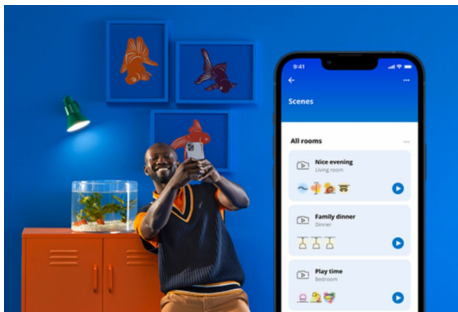

## Det er enkelt å sette opp smart belyningsfunksjonalitet

Få fordelene med de smarte funksjonene umiddelbart ved å koble WIZ-lyset til Wi-Fi-nettverket ditt. Styr lysene dine når du ikke er hjemme, ved å planlegge at de skal slås på og av automatisk. Du trenger ikke å installere ekstra maskinvare, som en hub eller en gateway!

## Ekklusivt SpaceSense™-lys som slås på med bevegelse

Med SpaceSense-teknologien fra WIZ blir lysene dine til bevegelsessensorer. Hvis du har minst to WIZ-lys i et rom, kan du aktivere SpaceSense-funksjonen i WIZ-appen og få lysene til å slå seg på og av automatisk med bevegelsesdeteksjon. Det er enkelt. Det er SpaceSense. Det er WIZ.

## Overvåk energiforbruket ditt

Få oversikt over energiforbruket til lysene dine med WIZ-appen. Du kan enkelt se en ukentlig eller daglig rapport som gjør det enklere å holde styr på energiforbruket hjemme.

## Skap din egen perfekte lysscene

Skap din egen blanding av moduser med forskjellige farger og hvitt lys for å skape den perfekte lysstemningen i hverdagen. Du trenger bare lagre den nye scenen din, så kan du velge den når som helst med WIZ-appen eller stemmen.