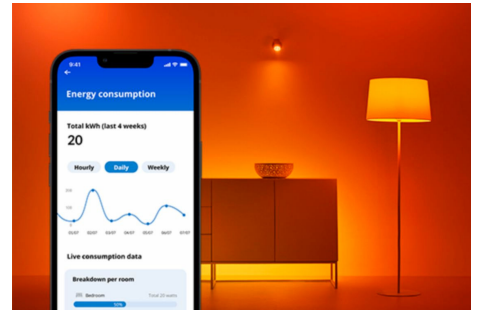

Overvåk energiforbruket ditt

Få oversikt over energiforbruket til lysene dine med WIZ-appen. Du kan enkelt se en ukentlig eller daglig rapport som gjør det enklere å holde styr på energiforbruket hjemme.