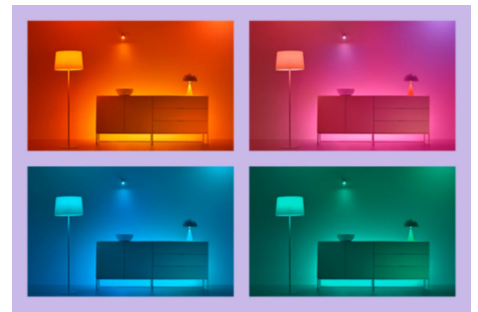

Millioner av farger og skiftende lysmoduser som lyser opp dagen din

Du kan velge en lysfarge du liker, eller bare bruke en av de dynamiske lysmodusene vi har designet for deg. Du kan for eksempel skape en fantastisk atmosfære og løfte humøret med Bål eller Hav.