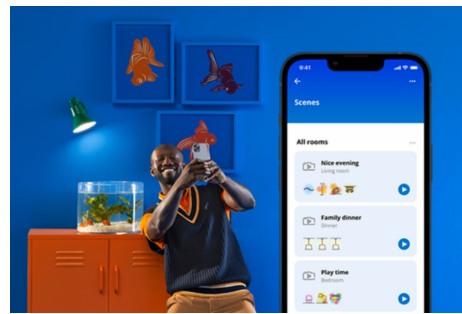

Gul glødepære, 50 W ST64 E27 x2

Kuleformet! Rørformet! Vintage! Klassisk! Og praktisk! Ikke én, men to ravfargebelagte ST64 LED-lyskilder PLUSS en WiZ-fjernkontroll, . Skap en vintage-stemming med dine dekorative armaturer eller hvor du vil ha et snev av elegant. Velg mellom hundrevis av nyanser av hvitt lys fra koselig til kjølig, eller planlegg for å automatisk justere til dine stadig skiftende behov og humør. All Wi-Fi kan kontrolleres med WiZ-appen, WiZ-fjernkontrollen eller stemmen din.

HØYDEPUNKTER

- Tunable white smartpære
- Opptil 640 lumen
- Enkel plug-and-play
- WiZmote medfølger

Det er enkelt å sette opp smart belysningsfunksjonalitet

Få fordelene med de smarte funksjonene umiddelbart ved å koble WiZ-lyset til Wi-Fi-nettverket ditt. Styr lysene dine når du ikke er hjemme, ved å planlegge at de skal slås på og av automatisk. Du trenger ikke å installere ekstra maskinvare, som en hub eller en gateway!

Skap din egen perfekte lysscene

Skap din egen blanding av moduser med forskjellige farger og hvitt lys for å skape den perfekte lysstemningen i hverdagen. Du trenger bare lagre den nye scenen din, så kan du velge den når som helst med WiZ-appen eller stemmen.

Kontroller den smarte belysningen slik du selv ønsker

Med WiZ kan du kontrollere den smarte belysningen på flere måter. Juster lysene med smarttelefonen, stemmen, WiZ-fjernbetjeningen eller ved å bruke den eksisterende veggbryteren for å veksle mellom to favorittmodus. Fungerer med Google Home, Alexa og Siri-snarveier.