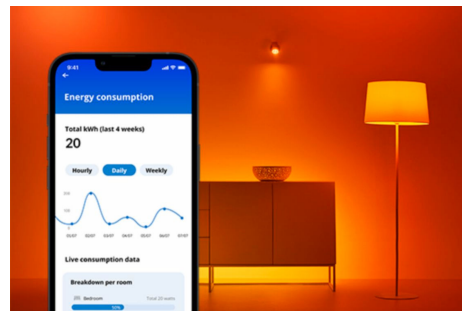

## Det er enkelt å sette opp smart belsningsfunksjonalitet

Få fordelene med de smarte funksjonene umiddelbart ved å koble WiZ-lyset til Wi-Fi-nettverket ditt. Styr lysene dine når du ikke er hjemme, ved å planlegge at de skal slås på og av automatisk. Du trenger ikke å installere ekstra maskinvare, som en hub eller en gateway!

## Ekklusivt SpaceSense™-lys som slås på med bevegelse

Med SpaceSense-teknologien fra WiZ blir lysene dine til bevegelsessensorer. Hvis du har minst to WiZ-lys i et rom, kan du aktivere SpaceSense-funksjonen i WiZ-appen og få lysene til å slå seg på og av automatisk med bevegelsesdeteksjon. Det er enkelt. Det er SpaceSense. Det er WiZ.