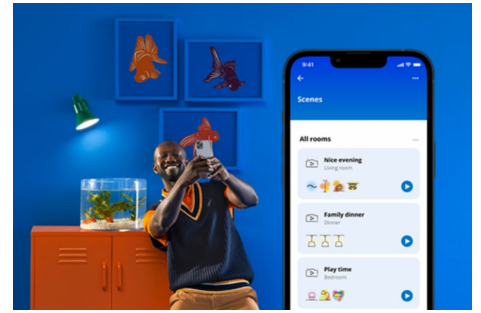

Adria Ceiling 17W

Demp belysningen i rommet (uten dimmerbryter!) med WiZ Adria LED – hvit smart taklampe som kan dimmes. Bruk den med WiZ-appen eller stemmen for å slå av og på, dimme og lyse opp rommet på Wi-Fi-oppsett.

HØYDEPUNKTER

- Myk hvit
- Dimensjoner: Ø320
- IP20/plast/hvit

Det er enkelt å sette opp smart belysningsfunksjonalitet

Få fordelene med de smarte funksjonene umiddelbart ved å koble WiZ-lyset til Wi-Fi-nettverket ditt. Styr lysene dine når du ikke er hjemme, ved å planlegge at de skal slås på og av automatisk. Du trenger ikke å installere ekstra maskinvare, som en hub eller en gateway!

Overvåk energiforbruket ditt

Få oversikt over energiforbruket til lysene dine med WiZ-appen. Du kan enkelt se en ukentlig eller daglig rapport som gjør det enklere å holde styr på energiforbruket hjemme.

Skap din egen perfekte lysscene

Skap din egen blanding av moduser med forskjellige farger og hvitt lys for å skape den perfekte lysstemningen i hverdagen. Du trenger bare lagre den nye scenen din, så kan du velge den når som helst med WiZ-appen eller stemmen.