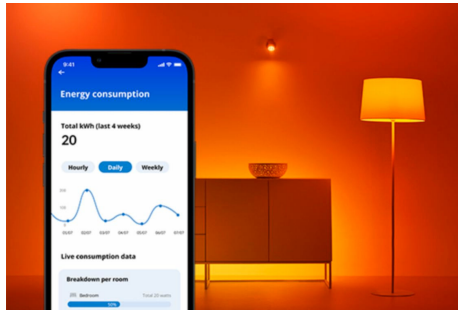

Adria Ceiling 17W

Demp belysningen i rommet (uten dimmerbryter!) med WiZ Adria LED – hvit smart taklampe som kan dimmes. Bruk den med WiZ-appen eller stemmen for å slå av og på, dimme og lyse opp rommet på Wi-Fi-oppsett.

HØYDEPUNKTER

- Myk hvit
- Dimensjoner: Ø320
- IP20/plast/hvit

Det er enkelt å sette opp smart belysningsfunksjonalitet

Få fordelene med de smarte funksjonene umiddelbart ved å koble WiZ-lyset til Wi-Fi-nettverket ditt. Styr lysene dine når du ikke er hjemme, ved å planlegge at de skal slås på og av automatisk. Du trenger ikke å installere ekstra maskinvare, som en hub eller en gateway!

Overvåk energiforbruket ditt

Få oversikt over energiforbruket til lysene dine med WiZ-appen. Du kan enkelt se en ukentlig eller daglig rapport som gjør det enklere å holde styr på energiforbruket hjemme.

Skap din egen perfekte lysscene

Skap din egen blanding av moduser med forskjellige farger og hvitt lys for å skape den perfekte lysstemningen i hverdagen. Du trenger bare lagre den nye scenen din, så kan du velge den når som helst med WiZ-appen eller stemmen.