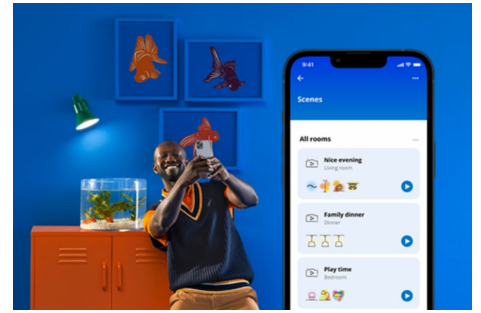

Superslim Ceiling 16W

Legg til justerbart varmt eller kjølig hvitt lys i hjemmet ditt med WiZ Super Slim smart taklampe. Du kan styre, dimme opp og og dimme ned lyset samt bruke forhåndsinnstilte lysmoduser gjennom Wi-Fi-nettverket i både WiZ-appen og via stemmen din.

HØYDEPUNKTER

- Justerbart hvit
- Dimensjoner: Ø292
- IP20/plast/svart

Det er enkelt å sette opp smart belysningsfunksjonalitet

Få fordelene med de smarte funksjonene umiddelbart ved å koble WiZ-lyset til Wi-Fi-nettverket ditt. Styr lysene dine når du ikke er hjemme, ved å planlegge at de skal slås på og av automatisk. Du trenger ikke å installere ekstra maskinvare, som en hub eller en gateway!

Overvåk energiforbruket ditt

Få oversikt over energiforbruket til lysene dine med WiZ-appen. Du kan enkelt se en ukentlig eller daglig rapport som gjør det enklere å holde styr på energiforbruket hjemme.

Skap din egen perfekte lysscene

Skap din egen blanding av moduser med forskjellige farger og hvitt lys for å skape den perfekte lysstemningen i hverdagen. Du trenger bare lagre den nye scenen din, så kan du velge den når som helst med WiZ-appen eller stemmen.