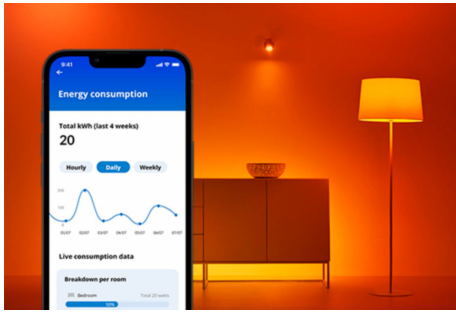

Superslim Ceiling 16W

Legg til justerbart varmt eller kjølig hvitt lys i hjemmet ditt med WiZ Super Slim smart taklampe. Du kan styre, dimme opp og og dimme ned lyset samt bruke forhåndsinnstilte lysmoduser gjennom Wi-Fi-nettverket i både WiZ-appen og via stemmen din.

HØYDEPUNKTER

- Justerbart hvit
- Dimensjoner: Ø292
- IP20/plast/svart

Det er enkelt å sette opp smart belysningsfunksjonalitet

Få fordelene med de smarte funksjonene umiddelbart ved å koble WiZ-lyset til Wi-Fi-nettverket ditt. Styr lysene dine når du ikke er hjemme, ved å planlegge at de skal slås på og av automatisk. Du trenger ikke å installere ekstra maskinvare, som en hub eller en gateway!

Overvåk energiforbruket ditt

Få oversikt over energiforbruket til lysene dine med WiZ-appen. Du kan enkelt se en ukentlig eller daglig rapport som gjør det enklere å holde styr på energiforbruket hjemme.

Skap din egen perfekte lysscene

Skap din egen blanding av moduser med forskjellige farger og hvitt lys for å skape den perfekte lysstemningen i hverdagen. Du trenger bare lagre den nye scenen din, så kan du velge den når som helst med WiZ-appen eller stemmen.