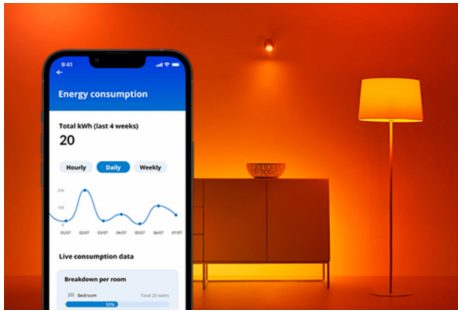

## Superslim Ceiling 16W

Legg til justerbart varmt eller kjølig hvitt lys i hjemmet ditt med WiZ Super Slim smart taklampe. Du kan styre, dimme opp og og dimme ned lyset samt bruke forhåndsinnstilte lysmoduser gjennom Wi-Fi-nettverket i både WiZ-appen og via stemmen din.

## Det er enkelt å sette opp smart belysningsfunksjonalitet

Få fordelene med de smarte funksjonene umiddelbart ved å koble WiZ-lyset til Wi-Fi-nettverket ditt. Styr lysene dine når du ikke er hjemme, ved å planlegge at de skal slås på og av automatisk. Du trenger ikke å installere ekstra maskinvare, som en hub eller en gateway!

## Skap din egen perfekte lysscene

Skap din egen blanding av moduser med forskjellige farger og hvitt lys for å skape den perfekte lysstemningen i hverdagen. Du trenger bare lagre den nye scenen din, så kan du velge den når som helst med WiZ-appen eller stemmen.