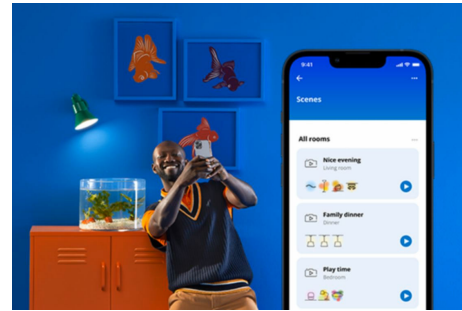

## Superslim Ceiling 16W

Legg til justerbart varmt eller kjølig hvitt lys i hjemmet ditt med WiZ Super Slim smart taklampe. Du kan styre, dimme opp og og dimme ned lyset samt bruke forhåndsinnstilte lysmoduser gjennom Wi-Fi-nettverket i både WiZ-appen og via stemmen din.

## Det er enkelt å sette opp smart belysningsfunksjonalitet

Få fordelene med de smarte funksjonene umiddelbart ved å koble WiZ-lyset til Wi-Fi-nettverket ditt. Styr lysene dine når du ikke er hjemme, ved å planlegge at de skal slås på og av automatisk. Du trenger ikke å installere ekstra maskinvare, som en hub eller en gateway!

## Overvåk energiforbruket ditt

Få oversikt over energiforbruket til lysene dine med WiZ-appen. Du kan enkelt se en ukentlig eller daglig rapport som gjør det enklere å holde styr på energiforbruket hjemme.

## Skap din egen perfekte lysscene

Skap din egen blanding av moduser med forskjellige farger og hvitt lys for å skape den perfekte lysstemningen i hverdagen. Du trenger bare lagre den nye scenen din, så kan du velge den når som helst med WiZ-appen eller stemmen.