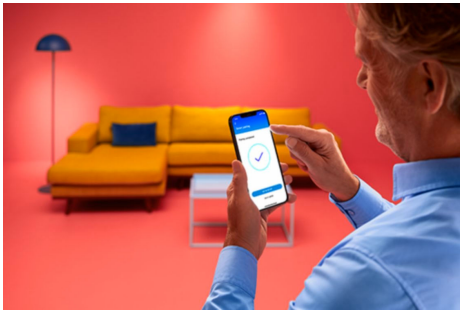

## Superslim Ceiling 16W

Legg til justerbart varmt eller kjølig hvitt lys i hjemmet ditt med WiZ Super Slim smart taklampe. Du kan styre, dimme opp og og dimme ned lyset samt bruke forhåndsinnstilte lysmoduser gjennom Wi-Fi-nettverket i både WiZ-appen og via stemmen din.

## Det er enkelt å sette opp smart belysningsfunksjonalitet

Få fordelene med de smarte funksjonene umiddelbart ved å koble WiZ-lyset til Wi-Fi-nettverket ditt. Styr lysene dine når du ikke er hjemme, ved å planlegge at de skal slås på og av automatisk. Du trenger ikke å installere ekstra maskinvare, som en hub eller en gateway!

## Skap din egen perfekte lysscene

Skap din egen blanding av moduser med forskjellige farger og hvitt lys for å skape den perfekte lysstemningen i hverdagen. Du trenger bare lagre den nye scenen din, så kan du velge den når som helst med WiZ-appen eller stemmen.