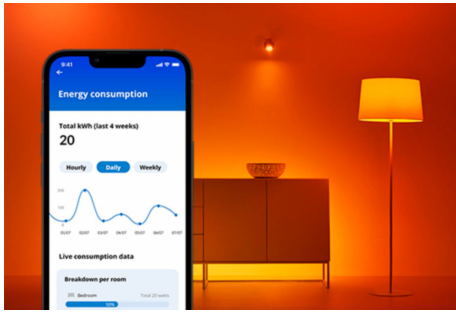

Superslim Ceiling 14W

Legg til justerbart varmt eller kjølig hvitt lys i hjemmet ditt med WiZ Super Slim smart taklampe. Du kan styre, dimme opp og og dimme ned lyset samt bruke forhåndsinnstilte lysmoduser gjennom Wi-Fi-nettverket i både WiZ-appen og via stemmen din.

HØYDEPUNKTER

- Justerbart hvit
- Dimensjoner: Ø242
- IP20/plast/hvit

Det er enkelt å sette opp smart belysningsfunksjonalitet

Få fordelene med de smarte funksjonene umiddelbart ved å koble WiZ-lyset til Wi-Fi-nettverket ditt. Styr lysene dine når du ikke er hjemme, ved å planlegge at de skal slås på og av automatisk. Du trenger ikke å installere ekstra maskinvare, som en hub eller en gateway!

Overvåk energiforbruket ditt

Få oversikt over energiforbruket til lysene dine med WiZ-appen. Du kan enkelt se en ukentlig eller daglig rapport som gjør det enklere å holde styr på energiforbruket hjemme.

Skap din egen perfekte lysscene

Skap din egen blanding av moduser med forskjellige farger og hvitt lys for å skape den perfekte lysstemningen i hverdagen. Du trenger bare lagre den nye scenen din, så kan du velge den når som helst med WiZ-appen eller stemmen.