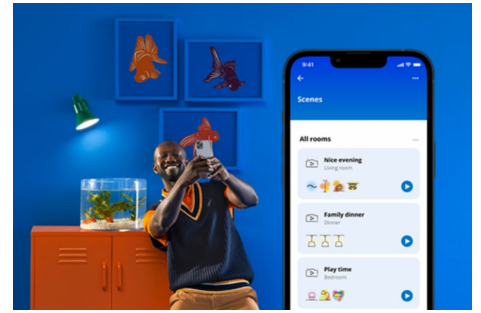

Superslim Ceiling 14W

Legg til justerbart varmt eller kjølig hvitt lys i hjemmet ditt med WiZ Super Slim smart taklampe. Du kan styre, dimme opp og og dimme ned lyset samt bruke forhåndsinnstilte lysmoduser gjennom Wi-Fi-nettverket i både WiZ-appen og via stemmen din.

HØYDEPUNKTER

- Justerbart hvit
- Dimensjoner: Ø242
- IP20/plast/hvit

Det er enkelt å sette opp smart belysningsfunksjonalitet

Få fordelene med de smarte funksjonene umiddelbart ved å koble WiZ-lyset til Wi-Fi-nettverket ditt. Styr lysene dine når du ikke er hjemme, ved å planlegge at de skal slås på og av automatisk. Du trenger ikke å installere ekstra maskinvare, som en hub eller en gateway!

Overvåk energiforbruket ditt

Få oversikt over energiforbruket til lysene dine med WiZ-appen. Du kan enkelt se en ukentlig eller daglig rapport som gjør det enklere å holde styr på energiforbruket hjemme.

Skap din egen perfekte lysscene

Skap din egen blanding av moduser med forskjellige farger og hvitt lys for å skape den perfekte lysstemningen i hverdagen. Du trenger bare lagre den nye scenen din, så kan du velge den når som helst med WiZ-appen eller stemmen.