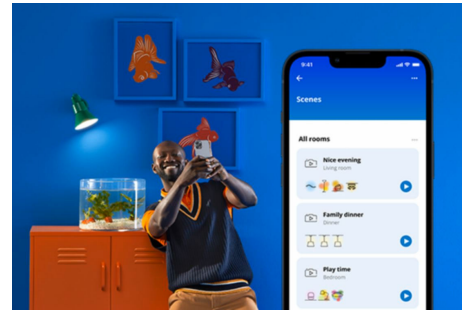

### Det er enkelt å sette opp smart belsningsfunksjonalitet

Få fordelene med de smarte funksjonene umiddelbart ved å koble WiZ-lyset til Wi-Fi-nettverket ditt. Styr lysene dine når du ikke er hjemme, ved å planlegge at de skal slås på og av automatisk. Du trenger ikke å installere ekstra maskinvare, som en hub eller en gateway!

### Skap din egen perfekte lysscene

Skap din egen blanding av moduser med forskjellige farger og hvitt lys for å skape den perfekte lysstemningen i hverdagen. Du trenger bare lagre den nye scenen din, så kan du velge den når som helst med WiZ-appen eller stemmen.