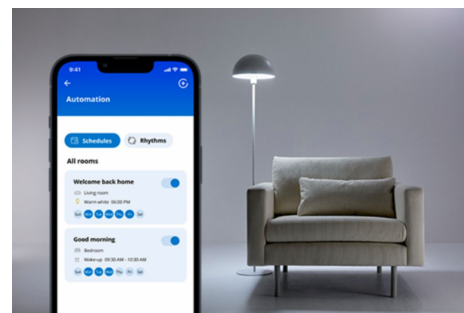

Smart Plug

WiZ smart plug gjør alle stikkontakter smarte. Du trenger bare å plugge inn din vanlige lampe eller apparat, så kan du styre dem enten med smarttelefonen eller stemmen. Med tidsplaner kan du skru enheter av og på i henhold til dine daglige rutiner og spare energi. Du kommer aldri å skulle bekymre deg om du lot lysene eller apparatene stå på, fordi du kan se alt på smarttelefonen din.

HØYDEPUNKTER

- Plug and Play
- Kompatibel med Alexa og Google Home
- Styres med app eller stemmen

Øyeblikkelig oppsett for alle smarthusfunksjonene dine

Begynn å bruke alle smarthusfunksjonene dine enkelt ved å koble den nye WIZ-enheten til Wi-Fi-nettverket. Kontroller lysene og enhetene dine selv mens du er borte fra hjemmet, og angi tidsplaner for å slå dem av og på automatisk. Du trenger ikke å installere ekstra maskinvare, som en hub eller en gateway!

Gjør hverdagsenheter smarte: lamper, vifter og mer.

Du kan styre vanlige lamper, dekorative lys, vifter, kaffemaskinen din eller annet. Bruk WIZ til å styre enheter som bare trenger strøm for å være på, for oppkobling og for å reagere på appen.