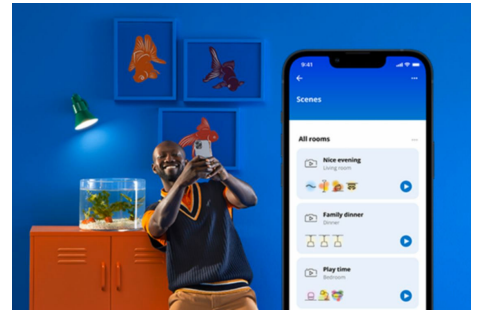

## Gul glødepære, 25 W C35 E14

Bring menneskesentrert belysning inn i livet ditt med denne smarte WiZ LED vintage-lyspæren. Ravfargebelagt, klassisk utseende – Perfekt for dekorative armaturer med E14 mellomstor sokkel. Velg mellom forskjellige nyanser fra varmt til kjølig hvitt for å få den beste stemningen. Du kan lage en tidsplan som skrur lysene av og på i henhold til dine daglige eller ukentlige rutiner, styre det med smarttelefonen eller stemmen din og ha fjerntilgang til lysene dine selv når du ikke er hjemme. WiZ-lys kobler til ditt eksisterende Wi-Fi og det kreves ingen annen maskinvare.

## HØYDEPUNKTER

- Tunable white smartpære
- Opptil 370 lumen
- Enkel plug-and-play
- Styres med app eller stemmen

## Det er enkelt å sette opp smart belysningsfunksjonalitet

Få fordelene med de smarte funksjonene umiddelbart ved å koble WiZ-lyset til Wi-Fi-nettverket ditt. Styr lysene dine når du ikke er hjemme, ved å planlegge at de skal slås på og av automatisk. Du trenger ikke å installere ekstra maskinvare, som en hub eller en gateway!

## Skap din egen perfekte lysscene

Skap din egen blanding av moduser med forskjellige farger og hvitt lys for å skape den perfekte lysstemningen i hverdagen. Du trenger bare lagre den nye scenen din, så kan du velge den når som helst med WiZ-appen eller stemmen.