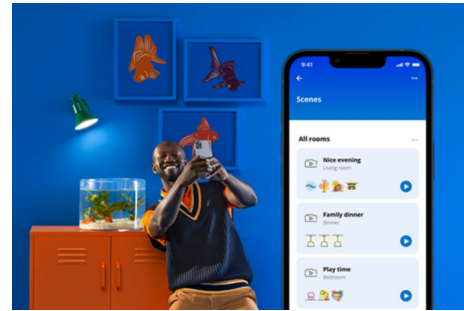

Filamentpære gul, 50 W ST64 E27

Bring menneskesentrert belysning inn i livet ditt med denne smarte WIZ LED ST64 vintage-lyspæren. Ravfargebelagt, klassisk utseende – Perfekt for dekorative armaturer. Velg mellom forskjellige nyanser fra varmt til kjølig hvitt for å få den beste stemningen. Du kan lage en tidsplan som skrur lysene av og på i henhold til dine daglige eller ukentlige rutiner, styre det med smarttelefonen eller stemmen din og ha fjerntilgang til lysene dine selv når du ikke er hjemme. WIZ-lys kobler til ditt eksisterende Wi-Fi og det kreves ingen annen maskinvare.

HØYDEPUNKTER

- Tunable white smartpære
- Opptil 640 lumen
- Enkel plug-and-play
- Styres med app eller stemmen

Det er enkelt å sette opp smart belysningsfunksjonalitet

Få fordelene med de smarte funksjonene umiddelbart ved å koble WiZ-lyset til Wi-Fi-nettverket ditt. Styr lysene dine når du ikke er hjemme, ved å planlegge at de skal slås på og av automatisk. Du trenger ikke å installere ekstra maskinvare, som en hub eller en gateway!

Skap din egen perfekte lysscene

Skap din egen blanding av moduser med forskjellige farger og hvitt lys for å skape den perfekte lysstemningen i hverdagen. Du trenger bare lagre den nye scenen din, så kan du velge den når som helst med WiZ-appen eller stemmen.

Kontroller den smarte belysningen slik du selv ønsker

Med WiZ kan du kontrollere den smarte belysningen på flere måter. Juster lysene med smarttelefonen, stemmen, WiZ-fjernbetjeningen eller ved å bruke den eksisterende veggbryteren for å veksle mellom to favorittmodus. Fungerer med Google Home, Alexa og Siri-snarveier.