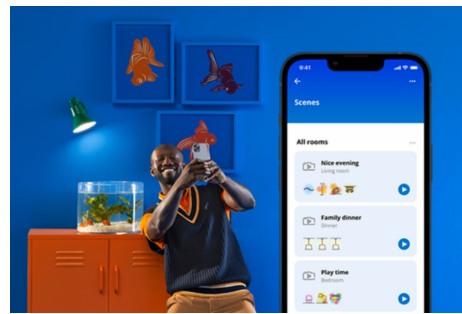

Filament Globepære Gul, 50 W A60 E27

Hvis du er ute etter et klassisk utseende, er vintage tingen for deg. Disse justerbare, stearinlysformede, smarte A60 LED-lyskildene i ravfargebelagt glass er perfekte for dekorative armaturer, eller i tilfeller der du trenger et snev av noe elegant. Velg mellom hundrevis av nyanser av hvitt lys, fra koselig til kjølig, eller planlegg automatiske justeringer som sammenfaller med stadig skiftende behov og humør. Alt kan styres via Wi-Fi med WiZ-appen, WiZ-fjernkontrollen eller stemmen din.

HØYDEPUNKTER

- Tunable white smartpære
- Opptil 640 lumen
- Enkel plug-and-play
- Styres med app eller stemmen

Det er enkelt å sette opp smart belysningsfunksjonalitet

Få fordelene med de smarte funksjonene umiddelbart ved å koble WiZ-lyset til Wi-Fi-nettverket ditt. Styr lysene dine når du ikke er hjemme, ved å planlegge at de skal slås på og av automatisk. Du trenger ikke å installere ekstra maskinvare, som en hub eller en gateway!

Skap din egen perfekte lysscene

Skap din egen blanding av moduser med forskjellige farger og hvitt lys for å skape den perfekte lysstemningen i hverdagen. Du trenger bare lagre den nye scenen din, så kan du velge den når som helst med WiZ-appen eller stemmen.

Kontroller den smarte belysningen slik du selv ønsker

Med WiZ kan du kontrollere den smarte belysningen på flere måter. Juster lysene med smarttelefonen, stemmen, WiZ-fjernbetjeningen eller ved å bruke den eksisterende veggbryteren for å veksle mellom to favorittmodus. Fungerer med Google Home, Alexa og Siri-snarveier.