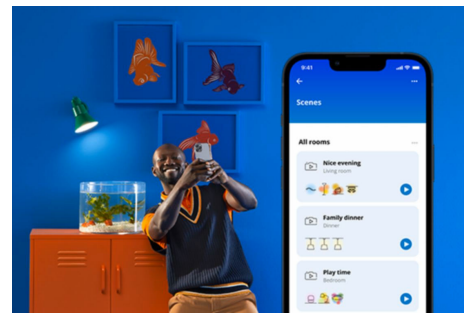

## Klar glødepære, 40 W C35 E14

Hvis du er ute etter et klassisk utseende, er vintage tingen for deg. Disse stearinlysformede, smarte LED-lyskildene i klart glass er perfekte for dekorative armaturer, eller i tilfeller der du trenger et snev av noe elegant. Velg mellom hundrevis av nyanser av hvitt lys, fra koselig til kjølig, eller planlegg automatiske justeringer som sammenfaller med stadig skiftende behov og humør. Alt kan styres via Wi-Fi med WiZ-appen, WiZ-fjernkontrollen eller stemmen din.

## HØYDEPUNKTER

- Tunable white smartpære
- Opptil 470 lumen
- Enkel plug-and-play
- Styres med app eller stemmen

## Det er enkelt å sette opp smart belysningsfunksjonalitet

Få fordelene med de smarte funksjonene umiddelbart ved å koble WiZ-lyset til Wi-Fi-nettverket ditt. Styr lysene dine når du ikke er hjemme, ved å planlegge at de skal slås på og av automatisk. Du trenger ikke å installere ekstra maskinvare, som en hub eller en gateway!

## Skap din egen perfekte lysscene

Skap din egen blanding av moduser med forskjellige farger og hvitt lys for å skape den perfekte lysstemningen i hverdagen. Du trenger bare lagre den nye scenen din, så kan du velge den når som helst med WiZ-appen eller stemmen.