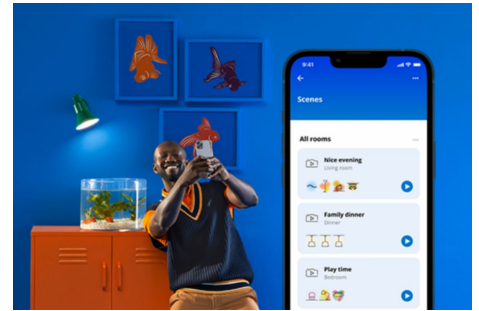

Klar filamentpære, 60 W ST64 E27

Bring menneskesentrert belysning inn i livet ditt med denne smarte WiZ LED ST64 vintage-lyspæren. Bruk forskjellige nyanser fra varmt til kjølig hvitt for å hjelpe deg med å fokusere eller slappe av. Du kan lage en tidsplan som skrur lysene av og på i henhold til dine daglige eller ukentlige rutiner, styre det med smarttelefonen eller stemmen din og ha fjerntilgang til lysene dine selv når du ikke er hjemme. WiZ-lys kobler til ditt eksisterende Wi-Fi og det kreves ingen annen maskinvare.

HØYDEPUNKTER

- Tunable white smartpære
- Opptil 806 lumen
- Enkel plug-and-play
- Styres med app eller stemmen

Det er enkelt å sette opp smart belysningsfunksjonalitet

Få fordelene med de smarte funksjonene umiddelbart ved å koble WiZ-lyset til Wi-Fi-nettverket ditt. Styr lysene dine når du ikke er hjemme, ved å planlegge at de skal slås på og av automatisk. Du trenger ikke å installere ekstra maskinvare, som en hub eller en gateway!

Skap din egen perfekte lysscene

Skap din egen blanding av moduser med forskjellige farger og hvitt lys for å skape den perfekte lysstemningen i hverdagen. Du trenger bare lagre den nye scenen din, så kan du velge den når som helst med WiZ-appen eller stemmen.

Skap den rette stemningen med justerbart varmt til kjølig hvitt lys

Velg blant et stort utvalg av oppkvikkende kjølig hvitt til mykt, varmt hvitt lys, eller velg blant de forhåndsinnstilte modusene som Fokus og Relax for å skape den beste stemningen for aktivitetene dine.