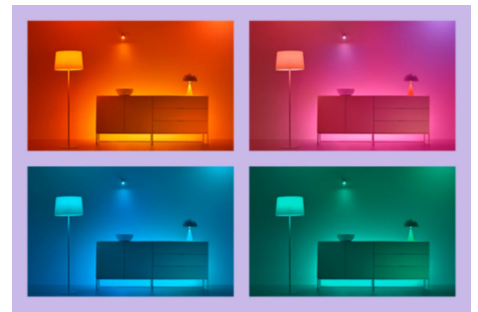

Skap din egen perfekte lysscene

Skap din egen blanding av moduser med forskjellige farger og hvitt lys for å skape den perfekte lysstemningen i hverdagen. Du trenger bare lagre den nye scenen din, så kan du velge den når som helst med WiZ-appen eller stemmen.