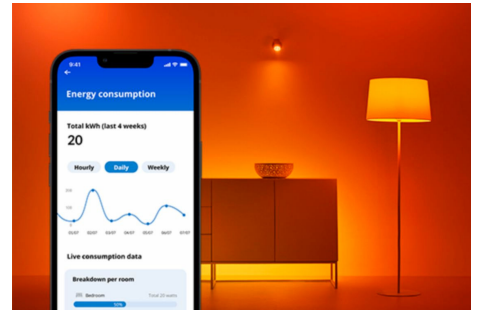

Mignon, 40 W C37 E14

Stearinlys er herlige, men de kan bare gjøre én ting – å gi deg levende lys. Disse stearinlysformede LED-lyskildene i full farge kan i motsetning gjøre 16,7 millioner ting. Velg den perfekte fargen for det du har på gang – enten det er en fest, en elegant middag eller å slappe av på sofaen med en god film. Du kan også lage tidsplaner for å automatisk gå over til den perfekte atmosfæren etter hvert som behovene og humøret endres. Alt kan styres via Wi-Fi med WiZ-appen, WiZ-fjernkontrollen eller stemmen din.

HØYDEPUNKTER

- Smartpære i fullfarge
- Opptil 470 lumen
- Enkel plug-and-play
- Styres med app eller stemmen

Det er enkelt å sette opp smart belyningsfunksjonalitet

Få fordelene med de smarte funksjonene umiddelbart ved å koble WiZ-lyset til Wi-Fi-nettverket ditt. Styr lysene dine når du ikke er hjemme, ved å planlegge at de skal slås på og av automatisk. Du trenger ikke å installere ekstra maskinvare, som en hub eller en gateway!

Ekklusivt SpaceSense™-lys som slås på med bevegelse

Med SpaceSense-teknologien fra WiZ blir lysene dine til bevegelsessensorer. Hvis du har minst to WiZ-lys i et rom, kan du aktivere SpaceSense-funksjonen i WiZ-appen og få lysene til å slå seg på og av automatisk med bevegelsesdeteksjon. Det er enkelt. Det er SpaceSense. Det er WiZ.

Skap din egen perfekte lysscene

Skap din egen blanding av moduser med forskjellige farger og hvitt lys for å skape den perfekte lysstemningen i hverdagen. Du trenger bare lagre den nye scenen din, så kan du velge den når som helst med WiZ-appen eller stemmen.