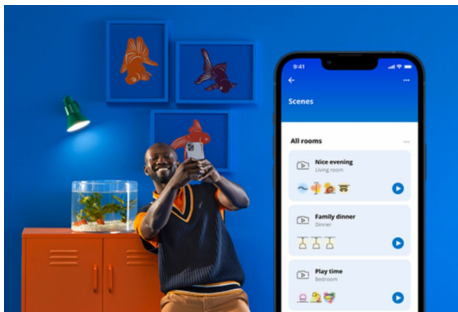

HØYDEPUNKTER

- Smartpære i fullfarge
- Opptil 470 lumen
- Enkel plug-and-play
- Styres med app eller stemmen

Det er enkelt å sette opp smart belyningsfunksjonalitet

Få fordelene med de smarte funksjonene umiddelbart ved å koble WiZ-lyset til Wi-Fi-nettverket ditt. Styr lysene dine når du ikke er hjemme, ved å planlegge at de skal slås på og av automatisk. Du trenger ikke å installere ekstra maskinvare, som en hub eller en gateway!

Ekklusivt SpaceSense™-lys som slås på med bevegelse

Med SpaceSense-teknologien fra WiZ blir lysene dine til bevegelsessensorer. Hvis du har minst to WiZ-lys i et rom, kan du aktivere SpaceSense-funksjonen i WiZ-appen og få lysene til å slå seg på og av automatisk med bevegelsesdeteksjon. Det er enkelt. Det er SpaceSense. Det er WiZ.

Overvåk energiforbruket ditt

Få oversikt over energiforbruket til lysene dine med WiZ-appen. Du kan enkelt se en ukentlig eller daglig rapport som gjør det enklere å holde styr på energiforbruket hjemme.

Skap din egen perfekte lysscene

Skap din egen blanding av moduser med forskjellige farger og hvitt lys for å skape den perfekte lysstemningen i hverdagen. Du trenger bare lagre den nye scenen din, så kan du velge den når som helst med WiZ-appen eller stemmen.