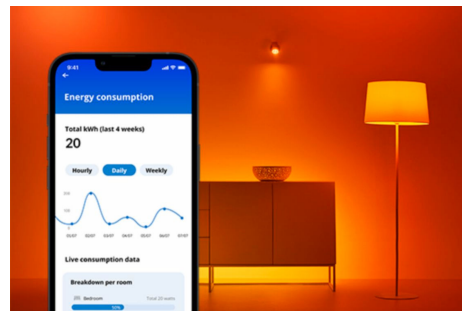

Mignon, 40 W C37 E14

Hvem liker vel ikke utseendet til stearinlys? Disse energivennlige, stearinlysformede LED-lyskildene gir deg all elegansen et stearinlys kan gi, sammen med noe som ingen alminnelig mignon noen gang gi deg: hundrevis av nyanser av hvitt lys, som du kan justere til å sammenfalle med stadig skiftende behov og humør. Planlegg kjølig lys når du trenger å fokusere, eller koselig lys når du vil slappe av – eller hva enn som skal til for å gjøre hjemmet til et godt sted å bo i. Alt kan styres via Wi-Fi med WiZ-appen, WiZ-fjernkontrollen eller stemmen din.

HØYDEPUNKTER

- Tunable white smartpære
- Opptil 470 lumen
- Enkel plug-and-play
- Styres med app eller stemmen

Det er enkelt å sette opp smart belyningsfunksjonalitet

Få fordelene med de smarte funksjonene umiddelbart ved å koble WiZ-lyset til Wi-Fi-nettverket ditt. Styr lysene dine når du ikke er hjemme, ved å planlegge at de skal slås på og av automatisk. Du trenger ikke å installere ekstra maskinvare, som en hub eller en gateway!

Ekklusivt SpaceSense™-lys som slås på med bevegelse

Med SpaceSense-teknologien fra WiZ blir lysene dine til bevegelsessensorer. Hvis du har minst to WiZ-lys i et rom, kan du aktivere SpaceSense-funksjonen i WiZ-appen og få lysene til å slå seg på og av automatisk med bevegelsesdeteksjon. Det er enkelt. Det er SpaceSense. Det er WiZ.

Overvåk energiforbruket ditt

Få oversikt over energiforbruket til lysene dine med WiZ-appen. Du kan enkelt se en ukentlig eller daglig rapport som gjør det enklere å holde styr på energiforbruket hjemme.