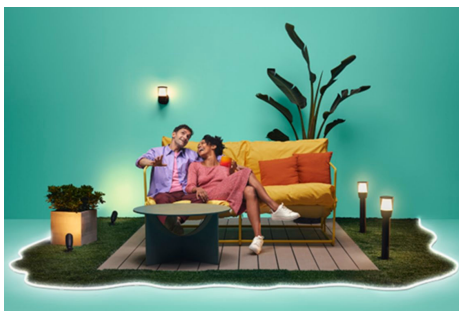

Mignon, 40 W C37 E14

Hvem liker vel ikke utseendet til stearinlys? Disse energivennlige, stearinlysformede LED-lyskildene gir deg all elegansen et stearinlys kan gi, sammen med noe som ingen alminnelig mignon noen gang gi deg: hundrevis av nyanser av hvitt lys, som du kan justere til å sammenfalle med stadig skiftende behov og humør. Planlegg kjølig lys når du trenger å fokusere, eller koselig lys når du vil slappe av – eller hva enn som skal til for å gjøre hjemmet til et godt sted å bo i. Alt kan styres via Wi-Fi med WiZ-appen, WiZ-fjernkontrollen eller stemmen din.

HØYDEPUNKTER

- Tunable white smartpære
- Opptil 470 lumen
- Enkel plug-and-play
- Styres med app eller stemmen

Det er enkelt å sette opp smart belyningsfunksjonalitet

Få fordelene med de smarte funksjonene umiddelbart ved å koble WiZ-lyset til Wi-Fi-nettverket ditt. Styr lysene dine når du ikke er hjemme, ved å planlegge at de skal slås på og av automatisk. Du trenger ikke å installere ekstra maskinvare, som en hub eller en gateway!

Ekklusivt SpaceSense™-lys som slås på med bevegelse

Med SpaceSense-teknologien fra WiZ blir lysene dine til bevegelsessensorer. Hvis du har minst to WiZ-lys i et rom, kan du aktivere SpaceSense-funksjonen i WiZ-appen og få lysene til å slå seg på og av automatisk med bevegelsesdeteksjon. Det er enkelt. Det er SpaceSense. Det er WiZ.

Lag din perfekte utendørs lysscene

Bland forskjellige farger og hvite lysmoduser for å skape den perfekte lysatmosfæren for dine perfekte hageøyeblikk. Lagre scenen din og slå på den når du vil med stemmestyring, appen, eller med smart tilbehør.