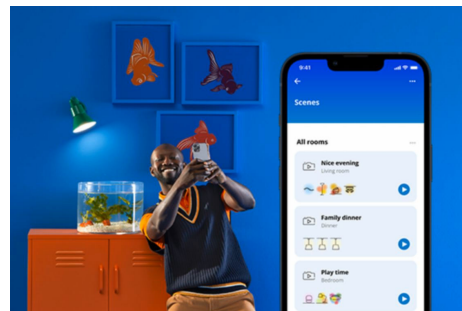

Filamentpære gul, 25 W PS160 E27

Disse store, smarte lyskildene med rødfargebelagt glass er som skapt for å bli lagt merke til. Filamentet danner en elegant gullspiral, og dette gjør de unike, pæreformede lampene herlige å se på – selv når de er slått av. Velg mellom hundrevis av nyanser av hvitt lys, fra koselig til kjølig, eller planlegg automatiske justeringer som sammenfaller med stadig skiftende behov og humør. Alt kan styres via Wi-Fi med WiZ-appen, WiZ-fjernkontrollen eller stemmen din.

HØYDEPUNKTER

- Tunable white smartpære
- Opptil 390 lumen
- Enkel plug-and-play
- Styres med app eller stemmen

Det er enkelt å sette opp smart belysningsfunksjonalitet

Få fordelene med de smarte funksjonene umiddelbart ved å koble WiZ-lyset til Wi-Fi-nettverket ditt. Styr lysene dine når du ikke er hjemme, ved å planlegge at de skal slås på og av automatisk. Du trenger ikke å installere ekstra maskinvare, som en hub eller en gateway!

Skap din egen perfekte lysscene

Skap din egen blanding av moduser med forskjellige farger og hvitt lys for å skape den perfekte lysstemningen i hverdagen. Du trenger bare lagre den nye scenen din, så kan du velge den når som helst med WiZ-appen eller stemmen.

Kontroller den smarte belysningen slik du selv ønsker

Med WiZ kan du kontrollere den smarte belysningen på flere måter. Juster lysene med smarttelefonen, stemmen, WiZ-fjernbetjeningen eller ved å bruke den eksisterende veggbryteren for å veksle mellom to favorittmodus. Fungerer med Google Home, Alexa og Siri-snarveier.