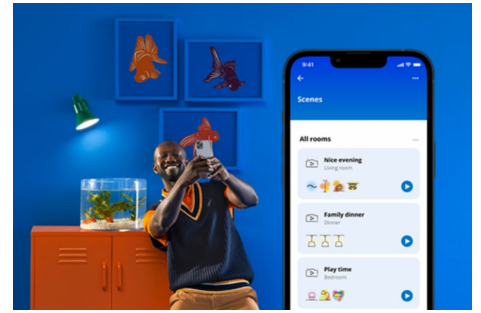

Filament Globepære Gul, 25 W G200 E27

Gjør inntrykk i ethvert rom med den gule gløden fra en overdimensjonert, globeformet smart WiZ glødepære som gir varmt eller kjølig hvitt lys. Bruk med WiZ-appen eller stemmen din for å dempe og lyse opp, eller bruk forhåndsinnstilte lysmodi på Wi-Fi-oppsett.

HØYDEPUNKTER

- Tunable white smartpære
- Opptil 390 lumen
- Enkel plug-and-play
- Styres med app eller stemmen

Det er enkelt å sette opp smart belysningsfunksjonalitet

Få fordelene med de smarte funksjonene umiddelbart ved å koble WiZ-lyset til Wi-Fi-nettverket ditt. Styr lysene dine når du ikke er hjemme, ved å planlegge at de skal slås på og av automatisk. Du trenger ikke å installere ekstra maskinvare, som en hub eller en gateway!

Skap din egen perfekte lysscene

Skap din egen blanding av moduser med forskjellige farger og hvitt lys for å skape den perfekte lysstemningen i hverdagen. Du trenger bare lagre den nye scenen din, så kan du velge den når som helst med WiZ-appen eller stemmen.

Kontroller den smarte belysningen slik du selv ønsker

Med WiZ kan du kontrollere den smarte belysningen på flere måter. Juster lysene med smarttelefonen, stemmen, WiZ-fjernbetjeningen eller ved å bruke den eksisterende veggbryteren for å veksle mellom to favorittmodus. Fungerer med Google Home, Alexa og Siri-snarveier.