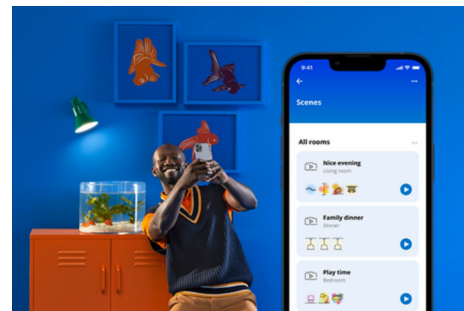

Gul glødepære, 50 W G125 E27

Vi utfordrer deg til å finne en lyspære mer elegant enn denne. Disse runde LED-lyskildene i ravfargebelagt glass gir dekorative armaturer et klassisk utseende, og er perfekt for tilfeller der du trenger et snev av noe elegant. Velg mellom hundrevis av nyanser av hvitt lys, fra koselig til kjølig, eller planlegg automatiske justeringer som sammenfaller med stadig skiftende behov og humør. Alt kan styres via Wi-Fi med WiZ-appen, WiZ-fjernkontrollen eller stemmen din.

HØYDEPUNKTER

- Tunable white smartpære
- Opptil 640 lumen
- Enkel plug-and-play
- Styres med app eller stemmen

Det er enkelt å sette opp smart belysningsfunksjonalitet

Få fordelene med de smarte funksjonene umiddelbart ved å koble WiZ-lyset til Wi-Fi-nettverket ditt. Styr lysene dine når du ikke er hjemme, ved å planlegge at de skal slås på og av automatisk. Du trenger ikke å installere ekstra maskinvare, som en hub eller en gateway!

Skap din egen perfekte lysscene

Skap din egen blanding av moduser med forskjellige farger og hvitt lys for å skape den perfekte lysstemningen i hverdagen. Du trenger bare lagre den nye scenen din, så kan du velge den når som helst med WiZ-appen eller stemmen.

Kontroller den smarte belysningen slik du selv ønsker

Med WiZ kan du kontrollere den smarte belysningen på flere måter. Juster lysene med smarttelefonen, stemmen, WiZ-fjernbetjeningen eller ved å bruke den eksisterende veggbryteren for å veksle mellom to favorittmodusene. Fungerer med Google Home, Alexa og Siri-snarveier.