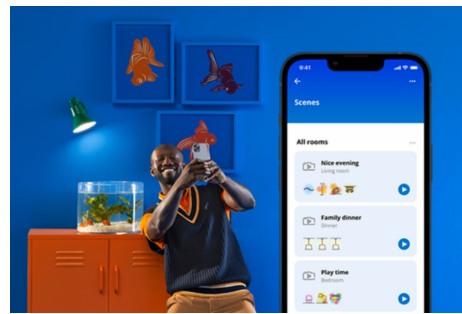

## Gul glødepære, 50 W G95 E27

Bring menneskesentrert belysning inn i livet ditt med denne smarte WiZ LED G95 vintage kuppelformede lyspæren. Ravfargebelagt, klassisk utseende – Perfekt for dekorative armaturer. Velg mellom forskjellige nyanser fra varmt til kjølig hvitt for å få den beste stemningen. Du kan lage en tidsplan som skrur lysene av og på i henhold til dine daglige eller ukentlige rutiner, styre det med smarttelefonen eller stemmen din og ha fjerntilgang til lysene dine selv når du ikke er hjemme. WiZ-lys kobler til ditt eksisterende Wi-Fi og det kreves ingen annen maskinvare.

## HØYDEPUNKTER

- Tunable white smartpære
- Opptil 640 lumen
- Enkel plug-and-play
- Styres med app eller stemmen

## Det er enkelt å sette opp smart belysningsfunksjonalitet

Få fordelene med de smarte funksjonene umiddelbart ved å koble WiZ-lyset til Wi-Fi-nettverket ditt. Styr lysene dine når du ikke er hjemme, ved å planlegge at de skal slås på og av automatisk. Du trenger ikke å installere ekstra maskinvare, som en hub eller en gateway!

## Skap din egen perfekte lysscene

Skap din egen blanding av moduser med forskjellige farger og hvitt lys for å skape den perfekte lysstemningen i hverdagen. Du trenger bare lagre den nye scenen din, så kan du velge den når som helst med WiZ-appen eller stemmen.