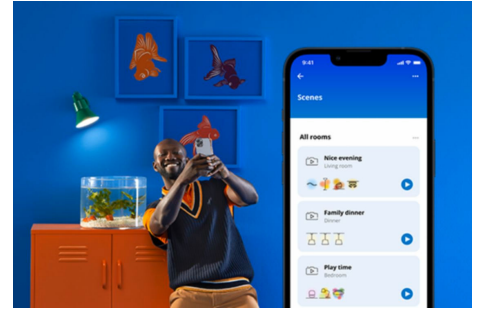

## Klar glødepære, 40 W G200 E27

Vi utfordrer deg til å finne en lyspære mer elegant enn denne. Disse store, runde smarte LED-lyskildene i klart glass gir dekorative armaturer et generøst, klassisk utseende, og er perfekt for tilfeller der du trenger et snev av noe elegant. Velg mellom hundrevis av nyanser av hvitt lys, fra koselig til kjølig, eller planlegg automatiske justeringer som sammenfaller med stadig skiftende behov og humør. Alt kan styres via Wi-Fi med WiZ-appen, WiZ-fjernkontrollen eller stemmen din.

## HØYDEPUNKTER

- Tunable white smartpære
- Opptil 470 lumen
- Enkel plug-and-play
- Styres med app eller stemmen

## Det er enkelt å sette opp smart belysningsfunksjonalitet

Få fordelene med de smarte funksjonene umiddelbart ved å koble WiZ-lyset til Wi-Fi-nettverket ditt. Styr lysene dine når du ikke er hjemme, ved å planlegge at de skal slås på og av automatisk. Du trenger ikke å installere ekstra maskinvare, som en hub eller en gateway!

## Skap din egen perfekte lysscene

Skap din egen blanding av moduser med forskjellige farger og hvitt lys for å skape den perfekte lysstemningen i hverdagen. Du trenger bare lagre den nye scenen din, så kan du velge den når som helst med WiZ-appen eller stemmen.