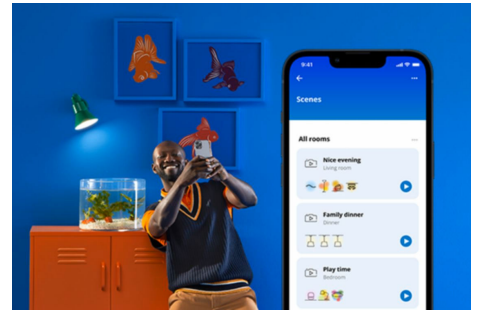

Klar glødepære, 60 W G125 E27

Vi utfordrer deg til å finne en lyspære mer elegant enn denne. Disse runde LED-lyskildene i klart glass gir dekorative armaturer et klassisk utseende, og er perfekt for tilfeller der du trenger et snev av noe elegant. Velg mellom hundrevis av nyanser av hvitt lys, fra koselig til kjølig, eller planlegg automatiske justeringer som sammenfaller med stadig skiftende behov og humør. Alt kan styres via Wi-Fi med WiZ-appen, WiZ-fjernkontrollen eller stemmen din.

HØYDEPUNKTER

- Tunable white smartpære
- Opptil 806 lumen
- Enkel plug-and-play
- Styres med app eller stemmen

Det er enkelt å sette opp smart belysningsfunksjonalitet

Få fordelene med de smarte funksjonene umiddelbart ved å koble WiZ-lyset til Wi-Fi-nettverket ditt. Styr lysene dine når du ikke er hjemme, ved å planlegge at de skal slås på og av automatisk. Du trenger ikke å installere ekstra maskinvare, som en hub eller en gateway!

Skap din egen perfekte lysscene

Skap din egen blanding av moduser med forskjellige farger og hvitt lys for å skape den perfekte lysstemningen i hverdagen. Du trenger bare lagre den nye scenen din, så kan du velge den når som helst med WiZ-appen eller stemmen.

Skap den rette stemningen med justerbart varmt til kjølig hvitt lys

Velg blant et stort utvalg av oppkvikkende kjølig hvitt til mykt, varmt hvitt lys, eller velg blant de forhåndsinnstilte modusene som Fokus og Relax for å skape den beste stemningen for aktivitetene dine.