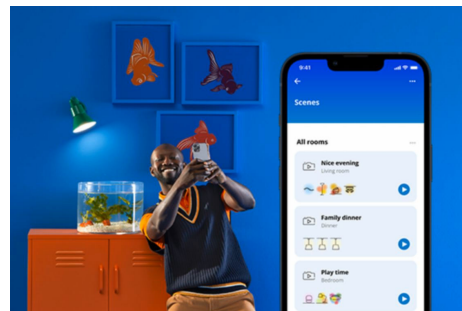

Klar glødepære, 60 W G95 E27

Bring menneskesentrert belysning inn i livet ditt med denne smarte WiZ LED G95 vintage kuppelformede lyspæren. Bruk forskjellige nyanser fra varmt til kjølig hvitt for å hjelpe deg med å fokusere eller slappe av. Du kan lage en tidsplan som skruer lysene av og på i henhold til dine daglige eller ukentlige rutiner, styre det med smarttelefonen eller stemmen din og ha fjerntilgang til lysene dine selv når du ikke er hjemme. WiZ-lys kobler til ditt eksisterende Wi-Fi og det kreves ingen annen maskinvare.

HØYDEPUNKTER

- Tunable white smartpære
- Opptil 806 lumen
- Enkel plug-and-play
- Styres med app eller stemmen

Det er enkelt å sette opp smart belysningsfunksjonalitet

Få fordelene med de smarte funksjonene umiddelbart ved å koble WiZ-lyset til Wi-Fi-nettverket ditt. Styr lysene dine når du ikke er hjemme, ved å planlegge at de skal slås på og av automatisk. Du trenger ikke å installere ekstra maskinvare, som en hub eller en gateway!

Skap din egen perfekte lysscene

Skap din egen blanding av moduser med forskjellige farger og hvitt lys for å skape den perfekte lysstemningen i hverdagen. Du trenger bare lagre den nye scenen din, så kan du velge den når som helst med WiZ-appen eller stemmen.

Kontroller den smarte belysningen slik du selv ønsker

Med WiZ kan du kontrollere den smarte belysningen på flere måter. Juster lysene med smarttelefonen, stemmen, WiZ-fjernbetjeningen eller ved å bruke den eksisterende veggbryteren for å veksle mellom to favorittmodusene. Fungerer med Google Home, Alexa og Siri-snarveier.