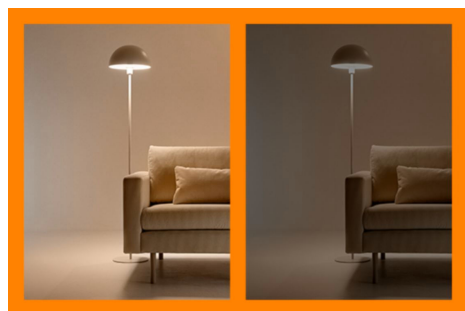

Dim je slimme lampen zelfs zonder dimmer

Pas je lampen eenvoudig aan tot elk helderheidsniveau dat je wilt met behulp van je smartphone, de WiZ-bediening of gewoon je stem. Een dure dimmer installeren is niet nodig!