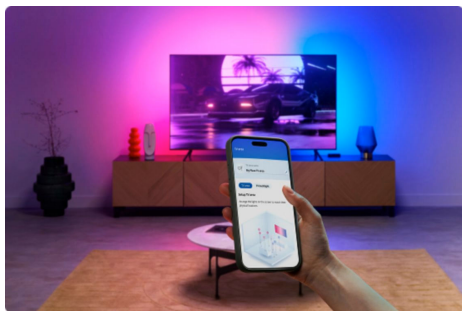

HDMI sync box met tv verlichting voor tv's van 75"-85"

Haal entertainment naar een hoger niveau door de kleuren van je tv-scherm in realtime te projecteren. De RGBIC-strip matcht zijn levendige kleuren met de beelden van je scherm tijdens films, games of muziek. Geniet van eenvoudige installatie en nauwkeurige kleuraanpassing via HDMI. Synchroniseer met elk HDMI 2.0-apparaat zoals een streamingstick of gameconsole. Verbind zoveel WiZ-lampen met gekleurd licht als je wilt, voor een lichteffect dat de hele kamer opvult.

PRODUCTKENMERKEN

- Een extern HDMI-apparaat is vereist als bron; niet compatibel met smart tv-apps
- Ondersteunt 4K bij 60Hz, HDR10+, Dolby Vision
- RGBIC-strip met 3 zijden, geschikt voor tv's van 75"~85"

Nette installatie en eenvoudige configuratie

Bevestig de achtergrondverlichtingsstrip, sluit de HDMI-kabels aan en sluit de Sync Box aan op je wifi. Geen camera of draden die boven je tv-scherm hangen, er is nooit een ingewikkelde kalibratie nodig.

Real-time kleursynchronisatie

De Sync Box leest het videosignaal rechtstreeks van de HDMI-ingang, analyseert onmiddellijk het hele tv-scherm en genereert ultra-nauwkeurig passende kleuren.

Werkt met elk HDMI 2.0-apparaat