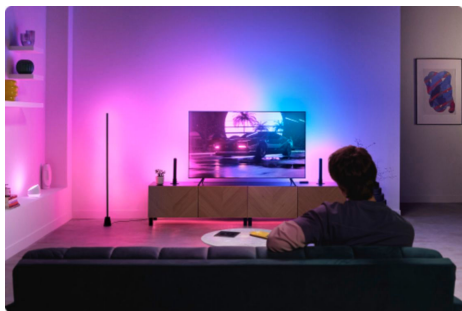

HDMI sync box met tv verlichting voor tv's van 75"-85"

Haal entertainment naar een hoger niveau door de kleuren van je tv-scherm in realtime te projecteren. De RGBIC-strip matcht zijn levendige kleuren met de beelden van je scherm tijdens films, games of muziek. Geniet van eenvoudige installatie en nauwkeurige kleuraanpassing via HDMI. Synchroniseer met elk HDMI 2.0-apparaat zoals een streamingstick of gameconsole. Verbind zoveel WiZ-lampen met gekleurd licht als je wilt, voor een lichteffect dat de hele kamer opvult.

Nette installatie en eenvoudige configuratie

Bevestig de achtergrondverlichtingsstrip, sluit de HDMI-kabels aan en sluit de Sync Box aan op je wifi. Geen camera of draden die boven je tv-scherm hangen, er is nooit een ingewikkelde kalibratie nodig.

Sluit de Sync Box eenvoudig aan op een HDMI-media-apparaat zoals streamingstick, settopbox of gameconsole. Ondersteunt 4K bij 60Hz, HDR10+, Dolby Vision.

Synchroniseer met al je WiZ lampen

Koppel je Sync Box aan elke gekleurde WiZ lamp met wifi én Bluetooth. Creëer een volledige lichtopstelling die past bij je tv voor een kamerbrede verlichtingservaring, of je nu lampen of lichtstrips gebruikt.

Verlicht je muziek

De Sync Box detecteert geluid via de ingebouwde microfoon, waardoor de verlichting mee kan pulseren met de muziek, zelfs als je tv uit staat. Stel dynamische kleuren en effecten in en creëer een perfecte sfeer voor je muziek.