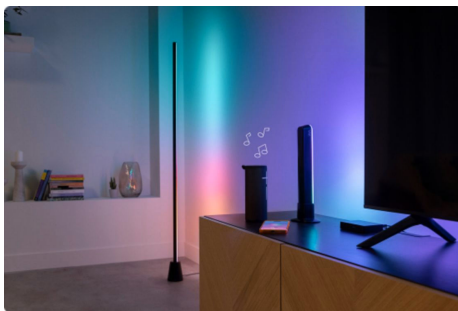

HDMI sync box met tv verlichting voor tv's van 75"-85"

Haal entertainment naar een hoger niveau door de kleuren van je tv-scherm in realtime te projecteren. De RGBIC-strip matcht zijn levendige kleuren met de beelden van je scherm tijdens films, games of muziek. Geniet van eenvoudige installatie en nauwkeurige kleuraanpassing via HDMI. Synchroniseer met elk HDMI 2.0-apparaat zoals een streamingstick of gameconsole. Verbind zoveel WiZ-lampen met gekleurd licht als je wilt, voor een lichteffect dat de hele kamer opvult.

Real-time kleursynchronisatie

De Sync Box leest het videosignaal rechtstreeks van de HDMI-ingang, analyseert onmiddellijk het hele tv-scherm en genereert ultra-nauwkeurig passende kleuren.

Werkt met elk HDMI 2.0-apparaat

Sluit de Sync Box eenvoudig aan op een HDMI-media-apparaat zoals streamingstick, settopbox of gameconsole. Ondersteunt 4K bij 60Hz, HDR10+, Dolby Vision.

Synchroniseer met al je WiZ lampen

Koppel je Sync Box aan elke gekleurde WiZ lamp met wifi én Bluetooth. Creëer een volledige lichtopstelling die past bij je tv voor een kamerbrede verlichtingservaring, of je nu lampen of lichtstrips gebruikt.

Verlicht je muziek

De Sync Box detecteert geluid via de ingebouwde microfoon, waardoor de verlichting mee kan pulseren met de muziek, zelfs als je tv uit staat. Stel dynamische kleuren en effecten in en creëer een perfecte sfeer voor je muziek.