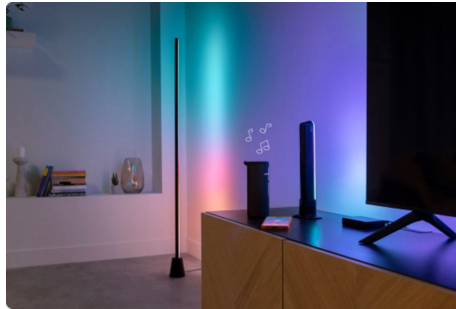

HDMI sync box met tv verlichting voor tv's van 55"-65"

Haal entertainment naar een hoger niveau door de kleuren van je tv-scherf in realtime te projecteren. De RGBIC-strip matcht zijn levendige kleuren met de beelden van je scherm tijdens films, games of muziek. Geniet van eenvoudige installatie en nauwkeurige kleuraanpassing via HDMI. Synchroniseer met elk HDMI 2.0-apparaat zoals een streamingstick of gameconsole. Verbind zoveel WiZ-lampen met gekleurd licht als je wilt, voor een lichteffect dat de hele kamer opvult.

Real-time kleursynchronisatie

De Sync Box leest het videosignaal rechtstreeks van de HDMI-ingang, analyseert onmiddellijk het hele tv-scherm en genereert ultra-nauwkeurig passende kleuren.

Werkt met elk HDMI 2.0-apparaat

Sluit de Sync Box eenvoudig aan op een HDMI-media-apparaat zoals streamingstick, settopbox of gameconsole. Ondersteunt 4K bij 60Hz, HDR10+, Dolby Vision.

Synchroniseer met al je WiZ lampen

Koppel je Sync Box aan elke gekleurde WiZ lamp met wifi én Bluetooth. Creëer een volledige lichtopstelling die past bij je tv voor een kamerbrede verlichtingservaring, of je nu lampen of lichtstrips gebruikt.

Verlicht je muziek

De Sync Box detecteert geluid via de ingebouwde microfoon, waardoor de verlichting mee kan pulseren met de muziek, zelfs als je tv uit staat. Stel dynamische kleuren en effecten in en creëer een perfecte sfeer voor je muziek.