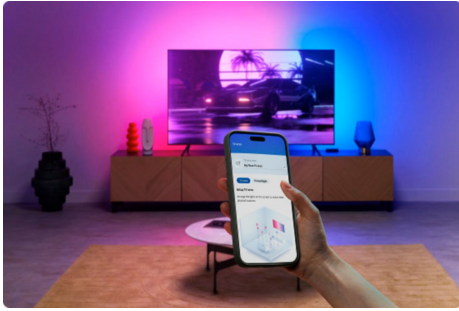

HDMI sync box met tv verlichting voor tv's van 55"-65"

Haal entertainment naar een hoger niveau door de kleuren van je tv-scherf in realtime te projecteren. De RGBIC-strip matcht zijn levendige kleuren met de beelden van je scherm tijdens films, games of muziek. Geniet van eenvoudige installatie en nauwkeurige kleuraanpassing via HDMI. Synchroniseer met elk HDMI 2.0-apparaat zoals een streamingstick of gameconsole. Verbind zoveel WiZ-lampen met gekleurd licht als je wilt, voor een lichteffect dat de hele kamer opvult.

PRODUCTKENMERKEN

- Een extern HDMI-apparaat is vereist als bron; niet compatibel met smart tv-apps
- Ondersteunt 4K bij 60Hz, HDR10+, Dolby Vision
- RGBIC-strip met 3 delen, geschikt voor tv's van 55"~65"

Nette installatie en eenvoudige configuratie

Bevestig de achtergrondverlichtingsstrip, sluit de HDMI-kabels aan en sluit de Sync Box aan op je wifi. Geen camera of draden die boven je tv-scherm hangen, er is nooit een ingewikkelde kalibratie nodig.

Real-time kleursynchronisatie

De Sync Box leest het videosignaal rechtstreeks van de HDMI-ingang, analyseert onmiddellijk het hele tv-scherm en genereert ultra-nauwkeurig passende kleuren.

Werkt met elk HDMI 2.0-apparaat