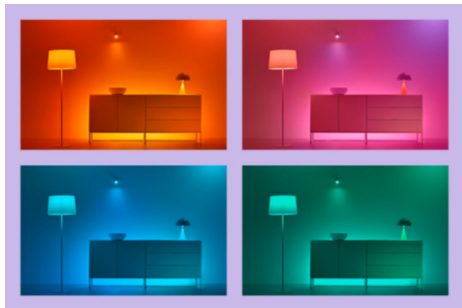

Miljoenen kleuren en veranderende lichtinstellingen om je dag te verfraaien

Kies elke lichtkleur die je mooi vindt of pas een van de dynamische lichtinstellingen toe die we voor je hebben gecreëerd. Met Open haard of Oceaan bijvoorbeeld kun je een prachtige sfeer creëren om mee te ontspannen.