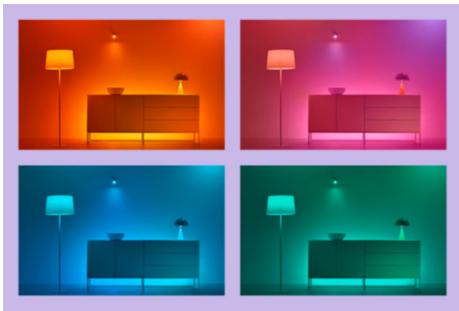

Miljoenen kleuren en veranderende lichtinstellingen om je dag te verfraaien

Kies elke lichtkleur die je mooi vindt of pas een van de dynamische lichtinstellingen toe die we voor je hebben gecreëerd. Met Open haard of Oceaan bijvoorbeeld kun je een prachtige sfeer creëren om mee te ontspannen.