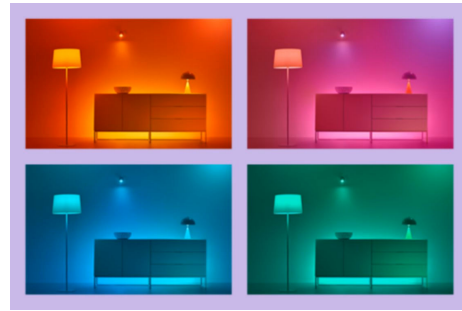

Miljoenen kleuren en veranderende lichtinstellingen om je dag te verfraaien

Kies elke lichtkleur die je mooi vindt of pas een van de dynamische lichtinstellingen toe die we voor je hebben gecreëerd. Met Open haard of Oceaan bijvoorbeeld kun je een prachtige sfeer creëren om mee te ontspannen.