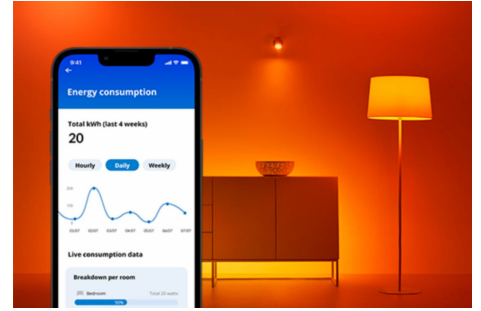

Lamp 60W A60 E27 x2

Niet alle momenten zijn hetzelfde en datzelfde geldt voor slimme lampen. Deze WiZ lamp kan de basisvorm A60 hebben, maar hij biedt je iets heel unieks: dimbaar wit LED-licht voor al jouw wensen en momenten. Stel koel licht in wanneer je je moet concentreren of stel sfeerlicht in als je je wilt ontspannen. Kies wat voor jou het beste werkt en waar jij je het prettigst bij voelt in je eigen huis. Alle lampen zijn met Wi-Fi te bedienen via de WiZ app, de WiZ afstandsbediening of je stem.

PRODUCTKENMERKEN

- Instelbaar wit licht, slimme lamp
- Tot 806 lumen
- Eenvoudig te installeren
- Bediening met app of stem

Slimme verlichtingsfuncties, eenvoudig te configureren

Geniet meteen van de voordelen van slimme functies door je WiZ-lampen te koppelen met je WiFi-netwerk. Bedien de lampen eenvoudig als je weg bent van huis en stel een schema in zodat de lampen automatisch in- en uitgeschakeld worden. En je hoeft er geen extra hardware voor te installeren, zoals een hub of een gateway!

Houd je energieverbruik bij

Ontvang in de WiZ app een overzicht van het energieverbruik van je lampen. Krijg snel toegang tot een wekelijks of dagelijks rapport, zodat je je energieverbruik in huis onder controle kunt houden.