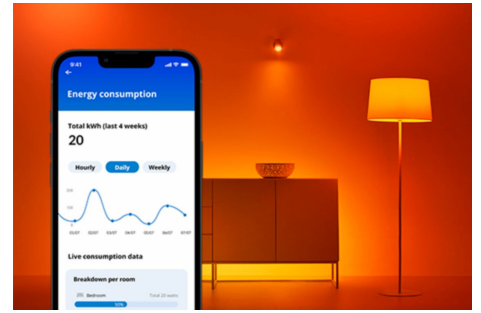

Houd je energieverbruik bij

Ontvang in de WiZ app een overzicht van het energieverbruik van je lampen. Krijg snel toegang tot een wekelijks of dagelijks rapport, zodat je je energieverbruik in huis onder controle kunt houden.