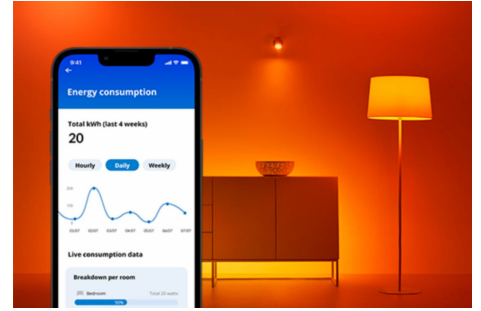

Bol 75 W G95 E27

Denk groot en tegelijkertijd eenvoudig met deze slimme bolvormige LED-lampen. Ze zijn op veel manieren te gebruiken in je woning, van spiegellampen en badkamerverlichting, tot speelse hanglampen, speciale kroonluchters en meer. Kies uit honderden tinten wit licht van gezellig tot koel, of stel de lamp zo in dat deze automatisch aangepast wordt op basis van je steeds veranderende voorkeuren en stemming. Alle lampen zijn met Wi-Fi te bedienen via de WiZ app, de WiZ afstandsbediening of je stem.

PRODUCTKENMERKEN

- Instelbaar wit licht, slimme lamp
- Tot 1055 lumen
- Eenvoudig te installeren
- Bediening met app of stem

Slimme verlichtingsfuncties, eenvoudig te configureren

Geniet meteen van de voordelen van slimme functies door je WiZ-lampen te koppelen met je WiFi-netwerk. Bedien de lampen eenvoudig als je weg bent van huis en stel een schema in zodat de lampen automatisch in- en uitgeschakeld worden. En je hoeft er geen extra hardware voor te installeren, zoals een hub of een gateway!

Houd je energieverbruik bij

Ontvang in de WiZ app een overzicht van het energieverbruik van je lampen. Krijg snel toegang tot een wekelijks of dagelijks rapport, zodat je je energieverbruik in huis onder controle kunt houden.