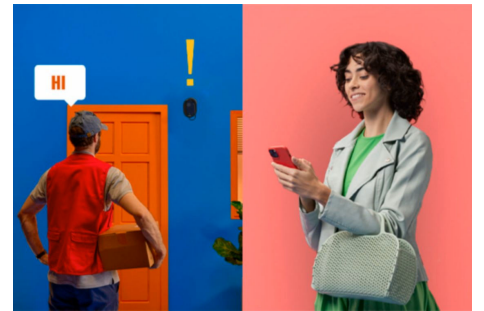

Camera voor buiten

Wat gebeurt er daarbuiten? Tast nooit meer in het duister over wat er thuis gebeurt, dankzij de weerbestendige WiZ-beveiligingscamera; perfect om je huis in de gaten te houden als het donker wordt. Met de infraroodverlichting van de camera kun je zelfs in het donker zien wat er gebeurt, terwijl de liveweergave van de camera je altijd en overal op de hoogte houdt. Behoud de controle over je huis, ook als je niet thuis bent, met automatische gebeurtenismeldingen waarop je onmiddellijk kunt reageren door de gespreksfunctie te activeren of visuele alarmen te activeren met je WiZ-lampen.

Potentiele beveiligingsincidenten detecteren

De WiZ buitencamera stuurt je automatisch een melding als er beweging of geluid buiten je huis wordt gedetecteerd. Zo heb jij gemoedsrust als je niet thuis bent!

Zie wat er thuis gebeurt

Houd je woning in de gaten, wanneer je maar wilt, waar je ook bent, met onze functie voor realtime videostreaming. Geniet van een gerust gevoel, ook wanneer je ver weg bent. Bekijk al je meldingen, zie wat er gebeurt in huis en vermijd vals alarm.

Je aanwezigheid nabootsen met licht

Boots je aanwezigheid thuis na met automatische schema's voor je lampen. De lampen kunnen ook op gebeurtenissen reageren met de alarmmodus.

Meteen actie ondernemen

Communiceer direct met elk persoon die voor de camera staat met een live verbinding. De ingebouwde luidspreker en microfoon maken een eenvoudig gesprek op afstand met je gezinsleden mogelijk. Of gebruik hem om ongewenste bezoekers te waarschuwen.