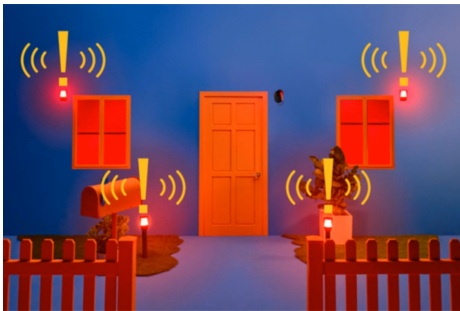

Camera voor buiten

Wat gebeurt er daarbuiten? Tast nooit meer in het duister over wat er thuis gebeurt, dankzij de weerbestendige WiZ-beveiligingscamera; perfect om je huis in de gaten te houden als het donker wordt. Met de infraroodverlichting van de camera kun je zelfs in het donker zien wat er gebeurt, terwijl de liveweergave van de camera je altijd en overal op de hoogte houdt. Behoud de controle over je huis, ook als je niet thuis bent, met automatische gebeurtenismeldingen waarop je onmiddellijk kunt reageren door de gespreksfunctie te activeren of visuele alarmen te activeren met je WiZ-lampen.

PRODUCTKENMERKEN

- End-to-end versleuteling
- Full HD-video en IR-nachtzicht
- Geschikt voor buiten

Connected buitencamera voor je slimme WiZ verlichtingssysteem

Je bedient de camera niet alleen met de WiZ app. Gebruik Amazon Alexa of Google Assistant en geef je camerabeelden weer op ondersteunde displays. Mogelijkheden en functionaliteiten verschillen per systeem.

Potentiele beveiligingsincidenten detecteren

De WiZ buitencamera stuurt je automatisch een melding als er beweging of geluid buiten je huis wordt gedetecteerd. Zo heb jij gemoedsrust als je niet thuis bent!

Zie wat er thuis gebeurt

Houd je woning in de gaten, wanneer je maar wilt, waar je ook bent, met onze functie voor realtime videostreaming. Geniet van een gerust gevoel, ook wanneer je ver weg bent. Bekijk al je meldingen, zie wat er gebeurt in huis en vermijd vals alarm.