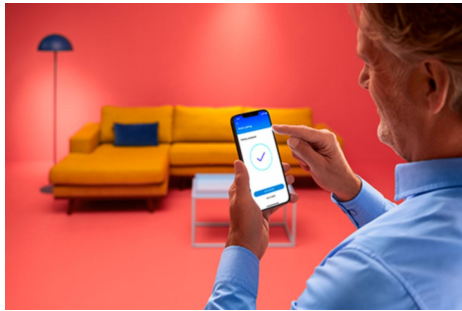

Spot 50 W PAR16 GU10

Zet jouw comfort en welzijn in de spotlights! Deze slimme spots hebben de standaard GU10-vorm waar je al bekend mee bent, maar de echte glazen lenzen zorgen voor een extra vleugje elegantie. Daarnaast bieden ze je iets dat allesbehalve standaard is: instelbaar wit licht voor al je voorkeuren en activiteiten. Stel koelwit licht in wanneer je dingen gedaan moet krijgen, of gezellig warmwit licht wanneer je wilt ontspannen; wat je maar wilt om je beste, meest comfortabele leven thuis te leiden. Dit alles plus bediening via je stem, de WiZ-afstandsbediening of de WiZ-app, of je nu thuis bent of niet. WiZ GU10-spots maken verbinding via je bestaande Wi-Fi. Er is geen extra hardware, netwerk of installatie nodig.

PRODUCTKENMERKEN

- Instelbaar wit licht, slimme lamp
- Tot 345 lumen
- Eenvoudig te installeren
- Bediening met app of stem

Slimme verlichtingsfuncties, eenvoudig te configureren

Geniet meteen van de voordelen van slimme functies door je WIZ-lampen te koppelen met je WiFi-netwerk. Bedien de lampen eenvoudig als je weg bent van huis en stel een schema in zodat de lampen automatisch in- en uitgeschakeld worden. En je hoeft er geen extra hardware voor te installeren, zoals een hub of een gateway!

Lamp die in elke standaardarmatuur past
Compacte vorm die perfect past in elke spot en inbouwarmatuur.

Bedien je slimme lampen vanaf elke locatie

Je hoeft je geen zorgen te maken als je lampen aan hebt gelaten, terwijl er niemand thuis is. Je kunt ze vanaf elke locatie uitschakelen met je smartphone.

Creëer een gelijkmatige lichtverdeling voor de hele kamer

Geniet met deze plafondlamp van een mooie lichtbalans in de ruimte. De lamp is zo ontworpen dat het licht uniform verdeeld wordt en de ruimte vult met zacht, helder licht.