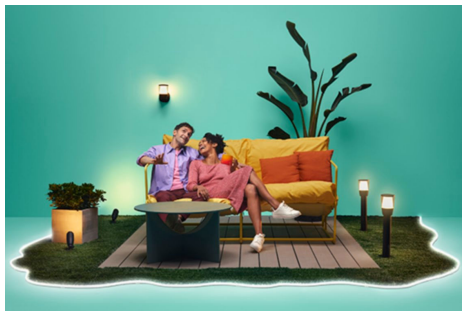

Wandlamp Classic

Deze waterdichte muurlampen voor buiten op netspanning hebben een klassiek, rechthoekig ontwerp en leveren toekomstbestendige prestaties. Laat je voortuin, achtertuin, balkon of terras baden in gekleurd of instelbaar wit licht met deze krachtige lamp van 1000 lumen. Werkt met bestaande WiFi-lampen en -armaturen.

PRODUCTKENMERKEN

- Alle kleuren
- Netspanning
- Weerbestendig

Directe configuratie voor alle slimme verlichting

Krijg direct toegang tot alle slimme functies, door je nieuwe lampen te verbinden met je bestaande WiFi. Je kunt lampen onderweg van huis ook bedienen en schema's instellen om ze automatisch in en uit te laten schakelen. En dat alles is mogelijk zonder dat je extra hardware hoeft te installeren. Zorg ervoor dat je WiFi hebt voor de bediening, dan zijn alle gekoppelde lampen volledig te bedienen, zelfs als je geen bereik hebt.

Creëer de perfecte lichtscène voor je buitenverlichting

Mix verschillende gekleurde en witte lichtscènes om de perfecte sfeer te creëren tijdens de momenten dat jij in je tuin bent. Sla je scène op en selecteer deze op een willekeurig moment met de app, je stem of bedieningsaccessoire.