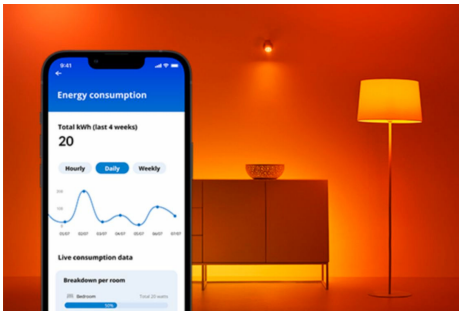

## **Slimme verlichtingsfuncties, eenvoudig te configureren**

Geniet meteen van de voordelen van slimme functies door je WiZ-lampen te koppelen met je WiFi-netwerk. Bedien de lampen eenvoudig als je weg bent van huis en stel een schema in zodat de lampen automatisch in- en uitgeschakeld worden. En je hoeft er geen extra hardware voor te installeren, zoals een hub of een gateway!

## **Exclusieve SpaceSense™ lamp die inschakelt op basis van beweging**

Met de WiZ SpaceSense-technologie verander je je lampen in bewegingssensoren. Met minimaal twee WiZ-lampen in een ruimte kun je de SpaceSense-functie in de WiZ app gebruiken en je lampen automatisch in- en uit laten schakelen op basis van bewegingsdetectie. Het is simpel. Het is SpaceSense. Het is WiZ.